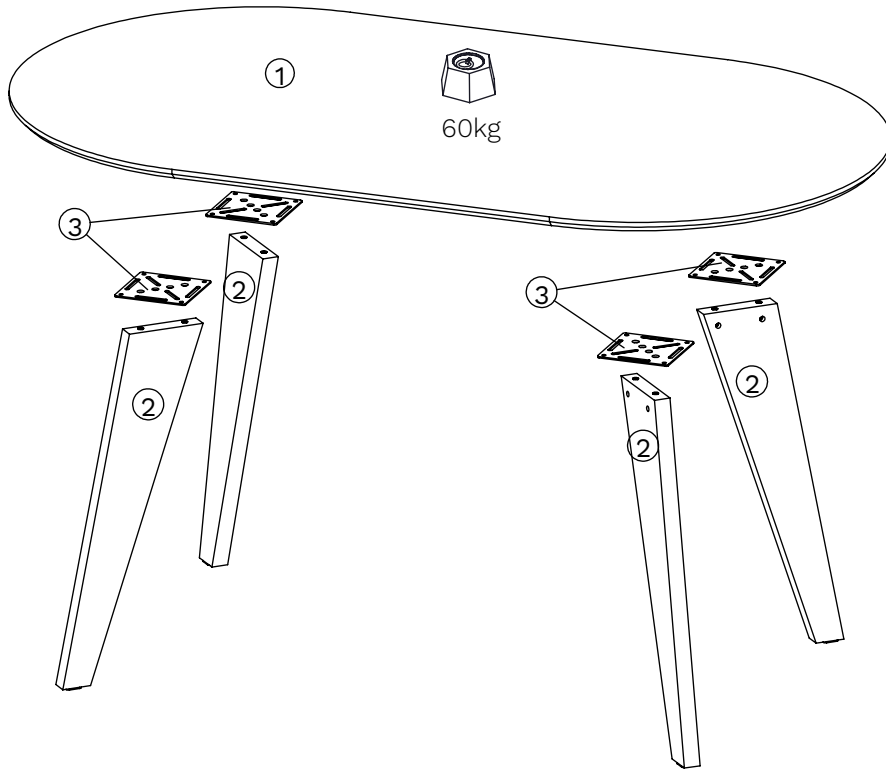

LAGO

0 : 30

x 2

TEMAHOME
welcome vibrations

| ○ | x | mm |  |
|---|---|------------------|---|
| 1 | 1 | 1800 x 1000 x 22 | 1 |
| 2 | 4 | 727 x 305 x 34 | 1 |
| 3 | 4 | 150 x 150 x 3 | 1 |

M6 x 35mm

ISI x 8

UTF x 8

M6 x 16mm

ISG x 20

EDX x 4

KJ x 1

EDH/EDF x 8

3

EDX x4

4

ISG x20

KJ x1

5

180°