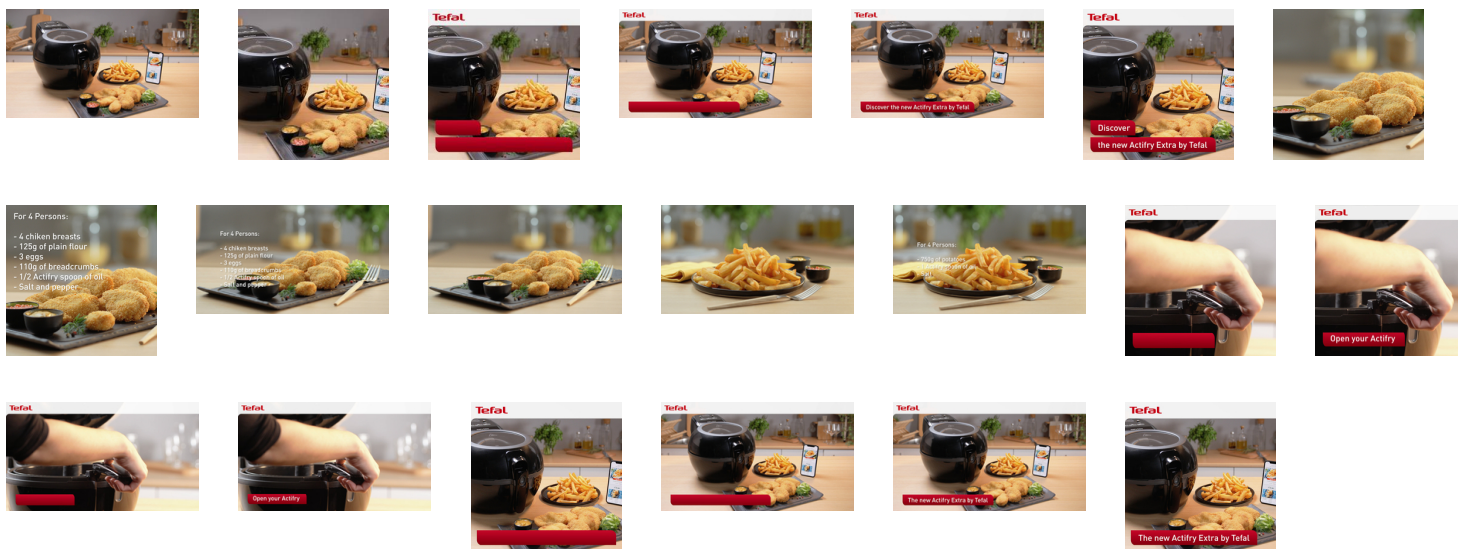

FOTKY PRODUKTU

Lifestyle foto (fota) produktu

Titulní strana kuchařky

Video (video)

Obal

Vyrobeno v (logo)

[product.pos.in.pack]

Návod