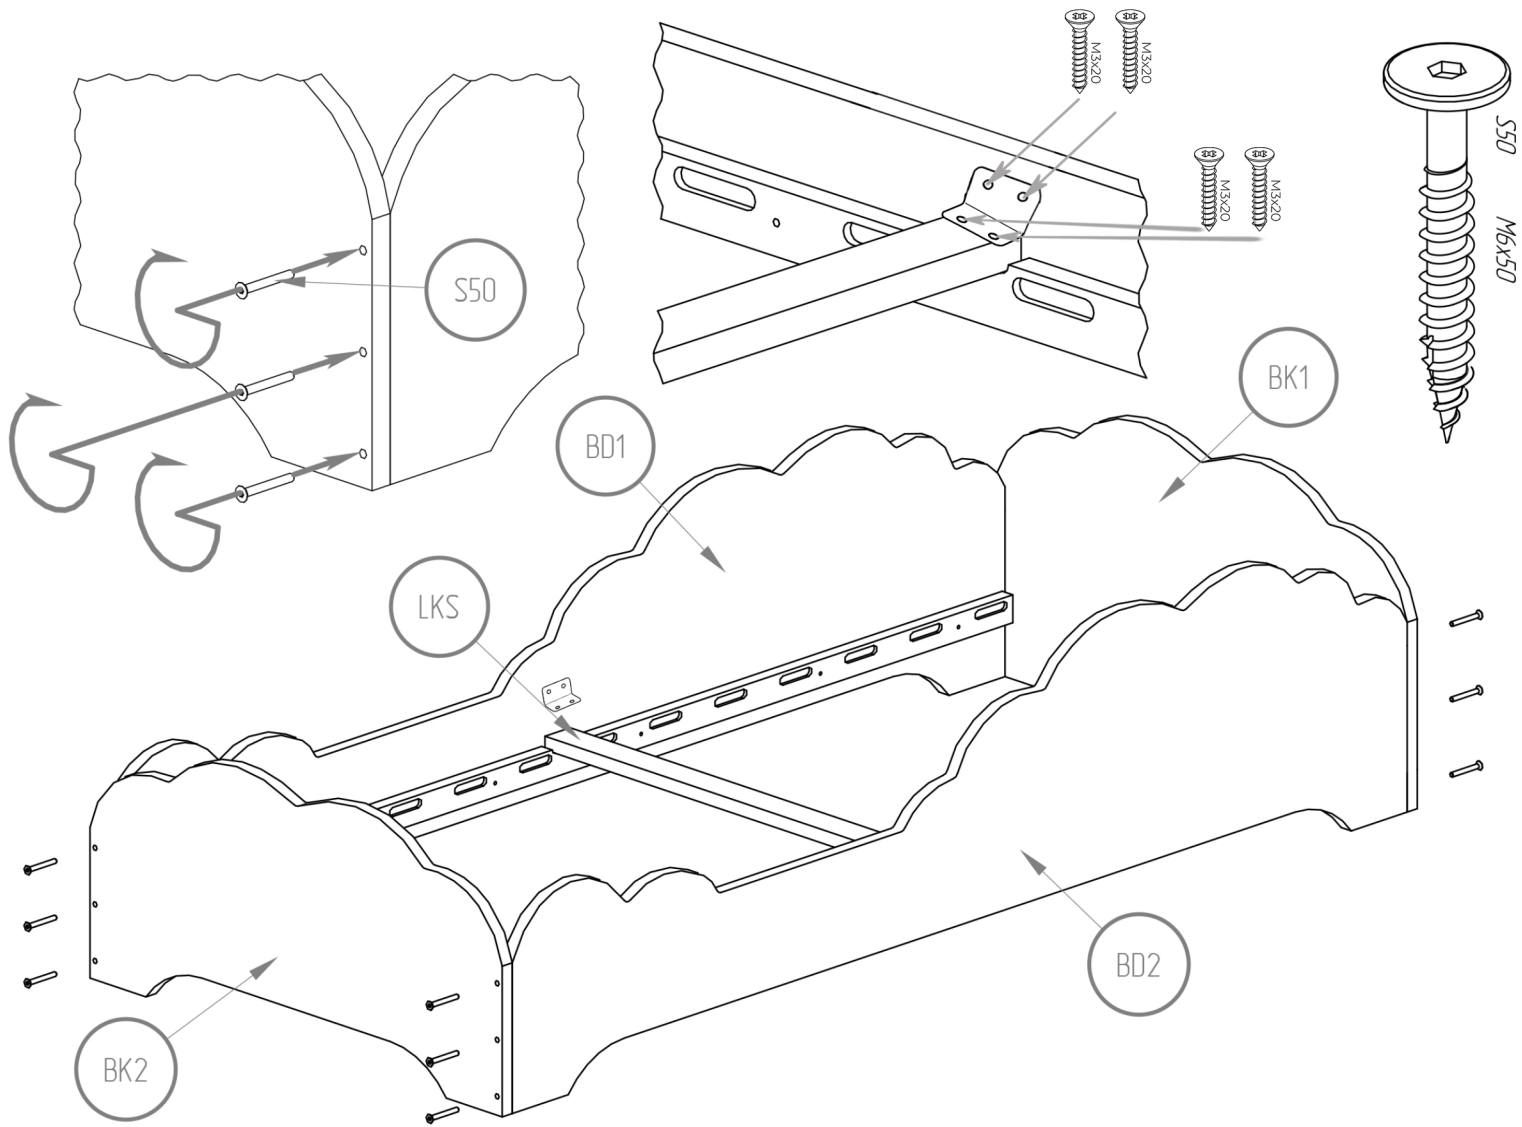

60x120 70x140 70x160
80x140 80x150 80x160 80x170
80x180 80x190 80x200
90x140 90x150 90x160 90x170
90x180 90x190 90x200
100x170 100x180 100x190 100x200

-
- BD1 - x1*
 - BD2 - x1*
 - BK1 - x1*
 - BK2 - x1*
 - LDS - x2*
 - LKS - x1*
 - ST - x10 - 16*

S50 - x12

W30 - x14

INBUS - x1

Quantity of holes for mattress bar
and number of ST part.

| <i>Length</i> | <i>QT</i> |
|---------------|-----------|
| <i>200 cm</i> | <i>16</i> |
| <i>190 cm</i> | <i>16</i> |
| <i>180 cm</i> | <i>14</i> |
| <i>170 cm</i> | <i>14</i> |
| <i>160 cm</i> | <i>14</i> |
| <i>150 cm</i> | <i>12</i> |
| <i>140 cm</i> | <i>12</i> |
| <i>120 cm</i> | <i>10</i> |

According to element BD1 do the same with BD2.

ST

NIE SKAKAĆ
NO JUMPING

Wysokość materaca

Mattress height

min. 8 cm

max. 12 cm

WARNING / UWAGA !