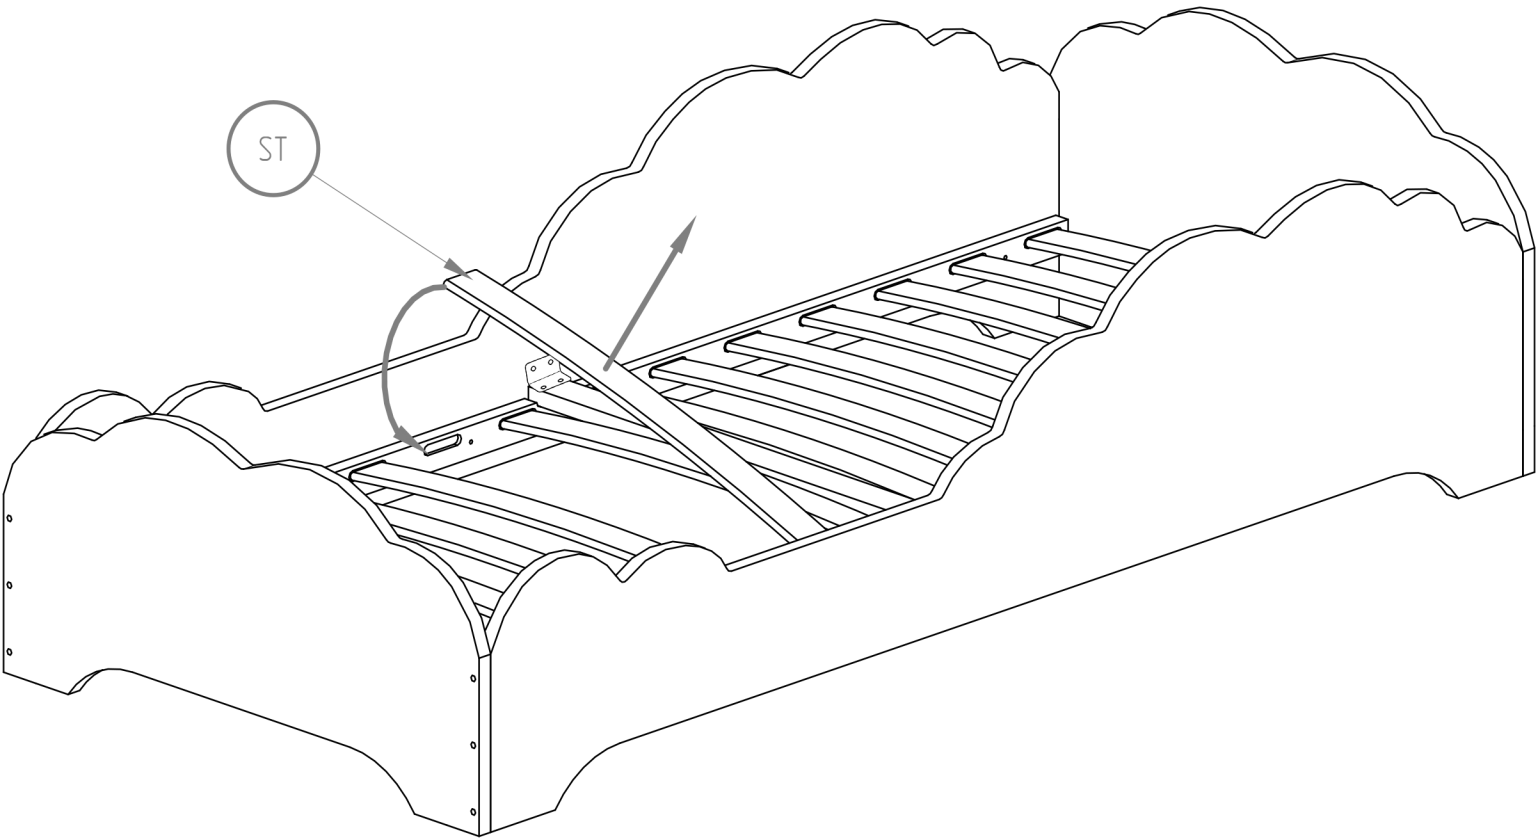

60x120 70x140 70x160
80x140 80x150 80x160 80x170
80x180 80x190 80x200
90x140 90x150 90x160 90x170
90x180 90x190 90x200
100x170 100x180 100x190 100x200

-
- BD1 - x1*
 - BD2 - x1*
 - BK1 - x1*
 - BK2 - x1*
 - LDS - x2*
 - LKS - x1*
 - ST - x10 - 16*

S50 - x12

W30 - x14

INBUS - x1

Quantity of holes for mattress bar
and number of ST part.

| <i>Length</i> | <i>QT</i> |
|---------------|-----------|
| <i>200 cm</i> | <i>16</i> |
| <i>190 cm</i> | <i>16</i> |
| <i>180 cm</i> | <i>14</i> |
| <i>170 cm</i> | <i>14</i> |
| <i>160 cm</i> | <i>14</i> |
| <i>150 cm</i> | <i>12</i> |
| <i>140 cm</i> | <i>12</i> |
| <i>120 cm</i> | <i>10</i> |

According to element BD1 do the same with BD2.

ST

NIE SKAKAĆ
NO JUMPING

Wysokość materaca

Mattress height

min. 8 cm

max. 12 cm

WARNING / UWAGA !