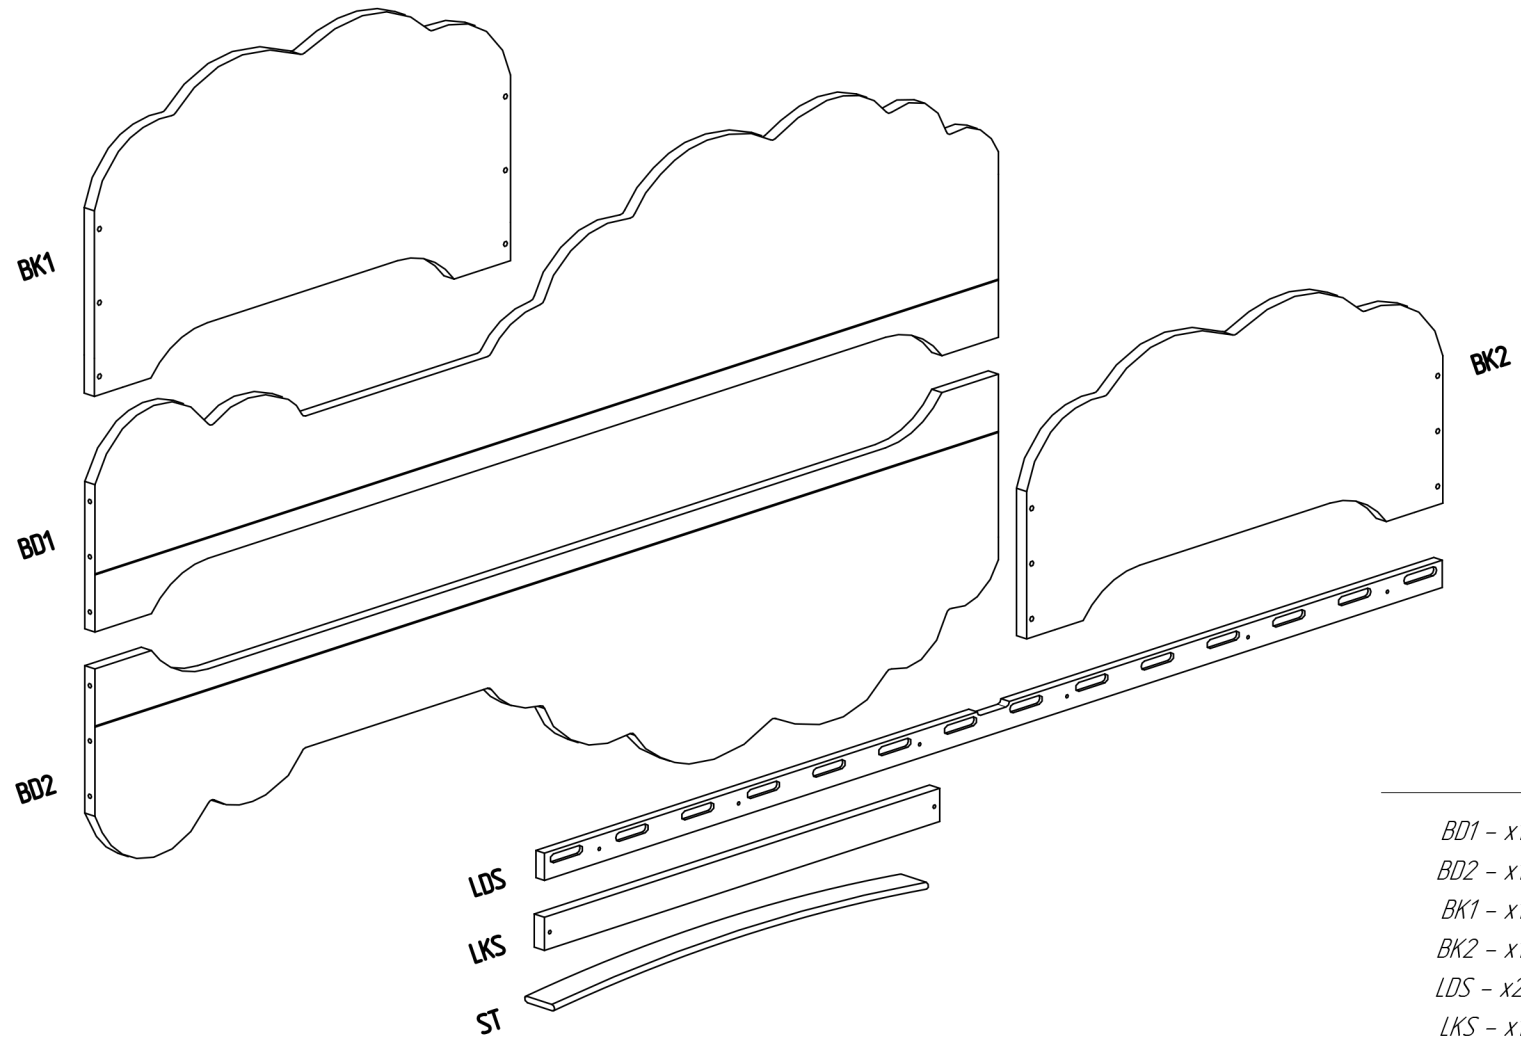

60x120 70x140 70x160
80x140 80x150 80x160 80x170
80x180 80x190 80x200
90x140 90x150 90x160 90x170
90x180 90x190 90x200
100x170 100x180 100x190 100x200

-
- BD1 - x1*
 - BD2 - x1*
 - BK1 - x1*
 - BK2 - x1*
 - LDS - x2*
 - LKS - x1*
 - ST - x10 - 16*

S50 - x12

W30 - x14

INBUS - x1

Quantity of holes for mattress bar
and number of ST part.

| <i>Length</i> | <i>QT</i> |
|---------------|-----------|
| <i>200 cm</i> | <i>16</i> |
| <i>190 cm</i> | <i>16</i> |
| <i>180 cm</i> | <i>14</i> |
| <i>170 cm</i> | <i>14</i> |
| <i>160 cm</i> | <i>14</i> |
| <i>150 cm</i> | <i>12</i> |
| <i>140 cm</i> | <i>12</i> |
| <i>120 cm</i> | <i>10</i> |