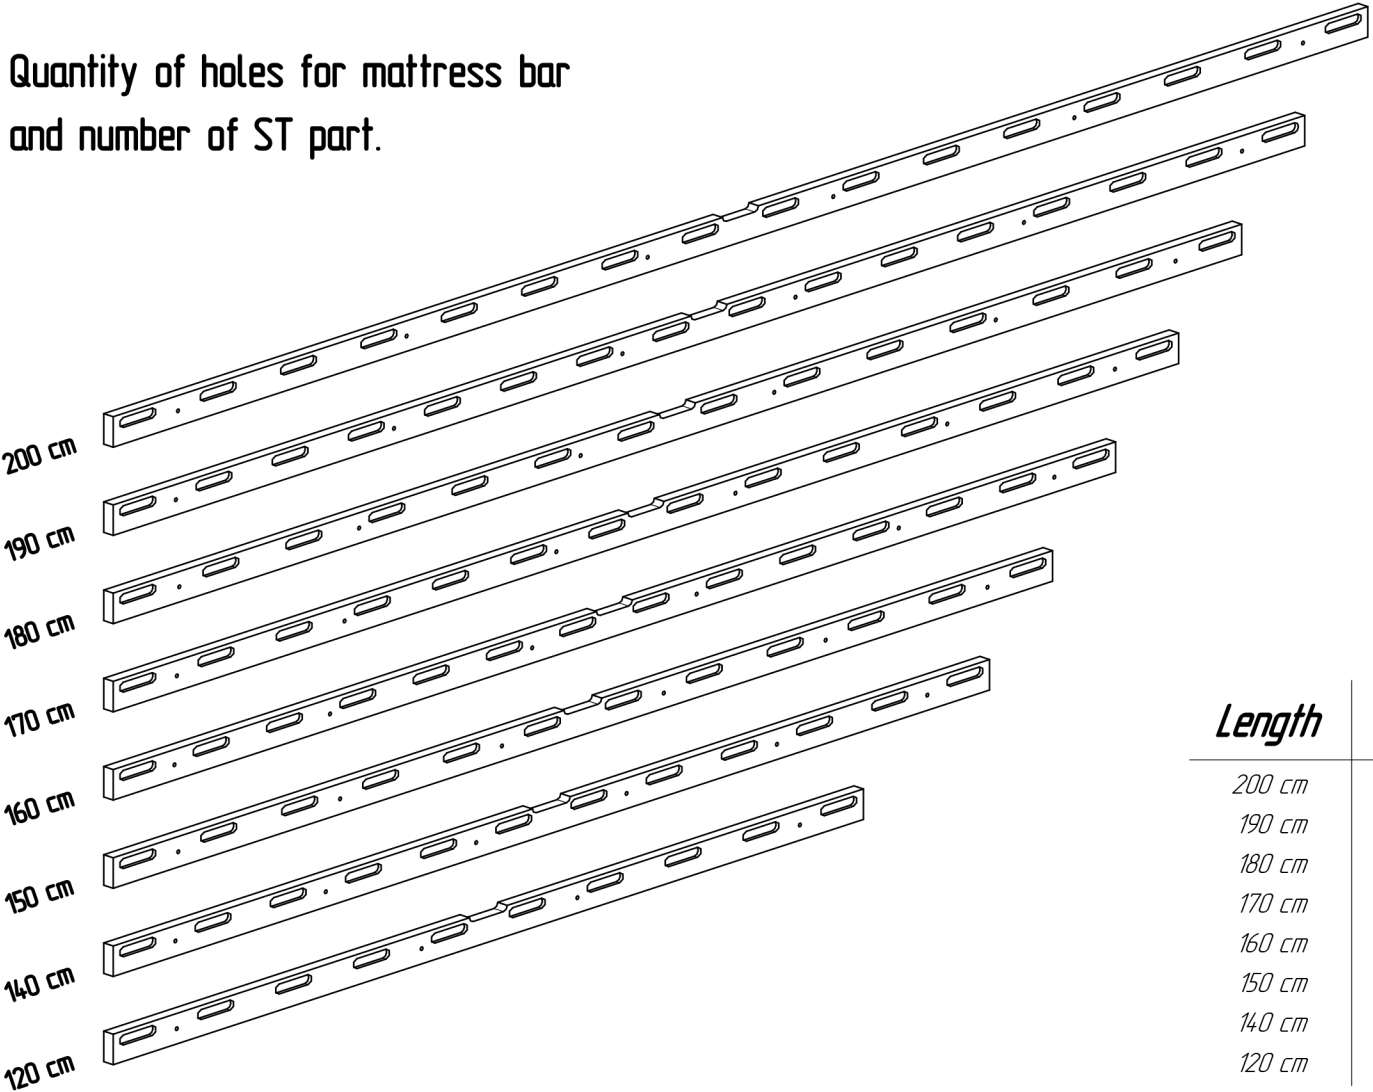

60x120 70x140 70x160
80x140 80x150 80x160 80x170
80x180 80x190 80x200
90x140 90x150 90x160 90x170
90x180 90x190 90x200
100x170 100x180 100x190 100x200

-
- BD1 - x1*
 - BD2 - x1*
 - BK1 - x1*
 - BK2 - x1*
 - LDS - x2*
 - LKS - x1*
 - ST - x10 - 16*

S50 - x12

W30 - x14

INBUS - x1

Quantity of holes for mattress bar
and number of ST part.

| <i>Length</i> | <i>QT</i> |
|---------------|-----------|
| <i>200 cm</i> | <i>16</i> |
| <i>190 cm</i> | <i>16</i> |
| <i>180 cm</i> | <i>14</i> |
| <i>170 cm</i> | <i>14</i> |
| <i>160 cm</i> | <i>14</i> |
| <i>150 cm</i> | <i>12</i> |
| <i>140 cm</i> | <i>12</i> |
| <i>120 cm</i> | <i>10</i> |

According to element BD1 do the same with BD2.

ST

NIE SKAKAĆ
NO JUMPING

Wysokość materaca

Mattress height

min. 8 cm

max. 12 cm

WARNING / UWAGA !