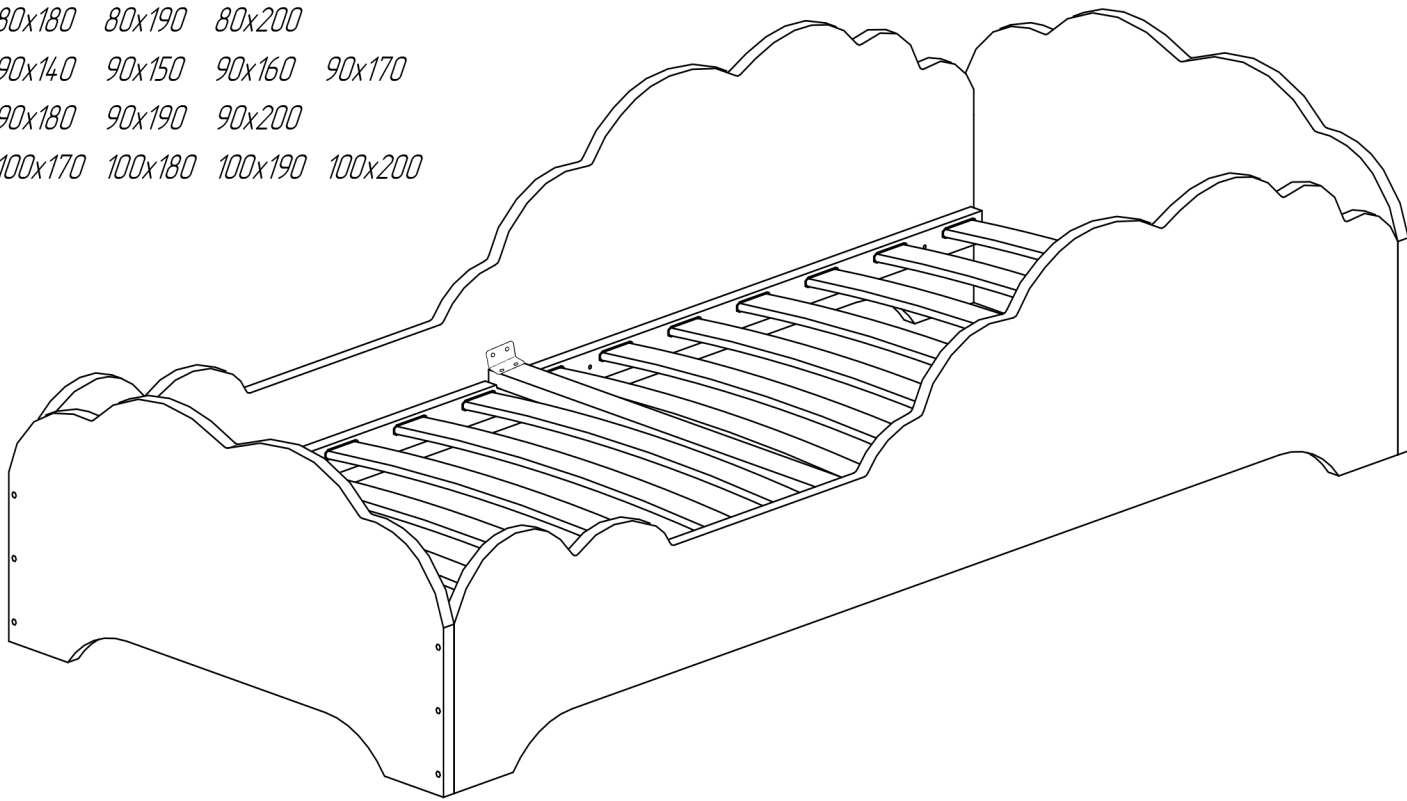

60x120 70x140 70x160
80x140 80x150 80x160 80x170
80x180 80x190 80x200
90x140 90x150 90x160 90x170
90x180 90x190 90x200
100x170 100x180 100x190 100x200

-
- BD1 - x1*
 - BD2 - x1*
 - BK1 - x1*
 - BK2 - x1*
 - LDS - x2*
 - LKS - x1*
 - ST - x10 - 16*

S50 - x12

W30 - x14

INBUS - x1

Quantity of holes for mattress bar
and number of ST part.

| <i>Length</i> | <i>QT</i> |
|---------------|-----------|
| <i>200 cm</i> | <i>16</i> |
| <i>190 cm</i> | <i>16</i> |
| <i>180 cm</i> | <i>14</i> |
| <i>170 cm</i> | <i>14</i> |
| <i>160 cm</i> | <i>14</i> |
| <i>150 cm</i> | <i>12</i> |
| <i>140 cm</i> | <i>12</i> |
| <i>120 cm</i> | <i>10</i> |

According to element BD1 do the same with BD2.

ST

NIE SKAKAĆ
NO JUMPING

Wysokość materaca

Mattress height

min. 8 cm

max. 12 cm

WARNING / UWAGA !