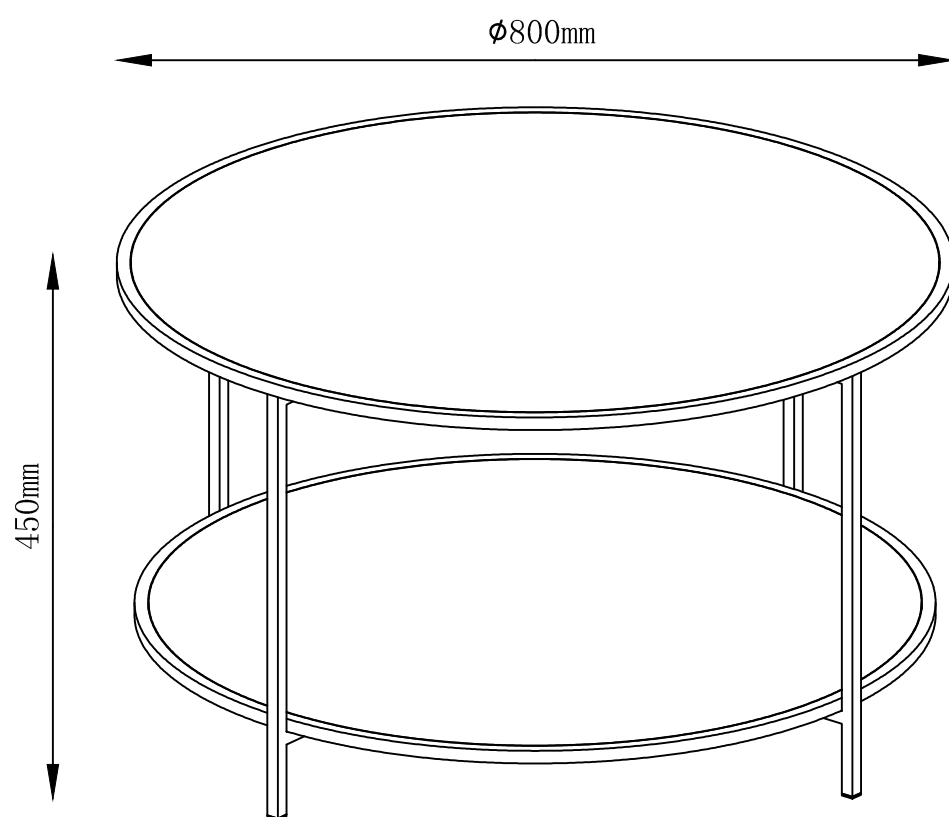

2101510/2101515

Vita round coffee table

A	x 6	B	x 8	C	x 1	D	x 2
							
M5 x 10		Ø4 x 23		M3			

1 ▷

A	x 4	C	x 1	D	x 2
					
M5 x 10		M3			

2 ▷

3 ▷

A	x 2	C	x 1
			
M5 x 10		M3	

4 ▷

B	x 4	
		
Ø4 x 23		

5 ▷

6 ▷