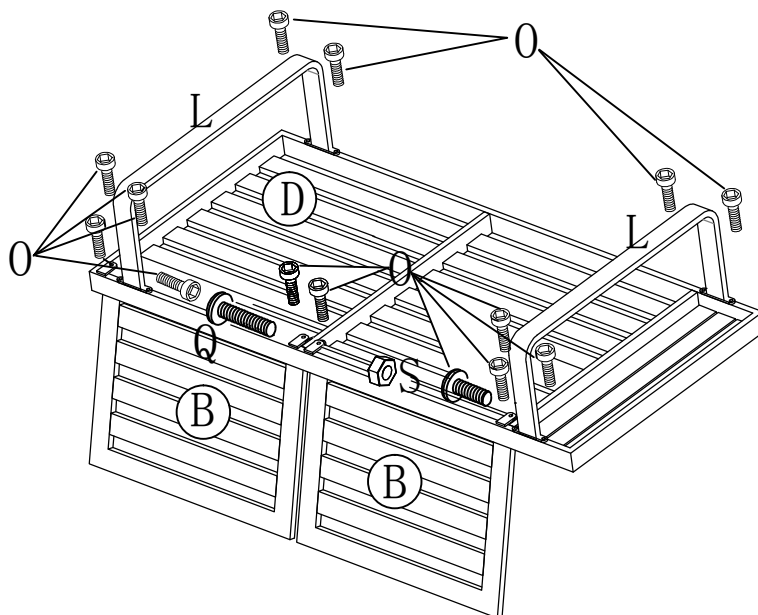

RHF Loveseat
 Gray
 # 3500-B

ITALIAN
 style

D	B	I	J	J	O	Q	I	S	T
1PCS	2PCS	2PCS	2PCS	2PCS	M6*15 14PCS	M6*40 1PCS	1PCS	1PCS	1PCS