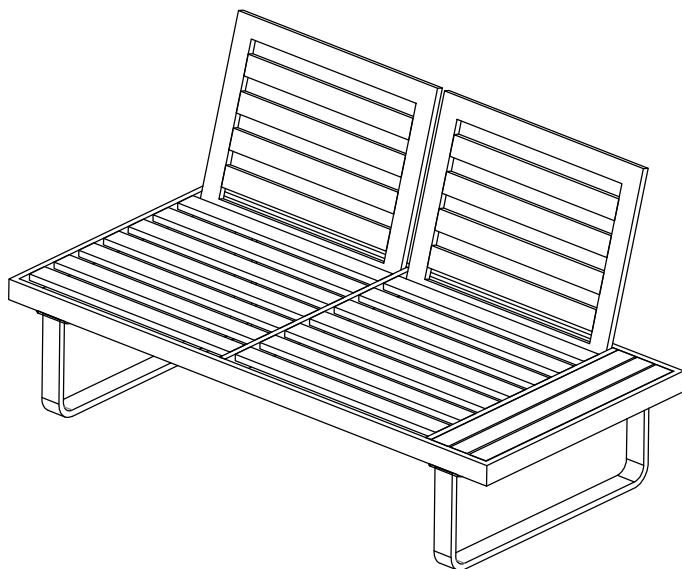

RHF Loveseat
 Gray
 # 3500-B

ITALIAN
 style

D	B	I	J	J	O	Q	I	S	T
1PCS	2PCS	2PCS	2PCS	2PCS	M6*15 14PCS	M6*40 1PCS	1PCS	1PCS	1PCS