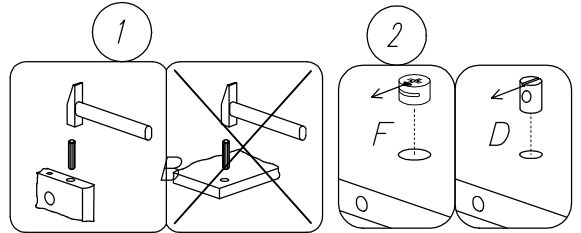

# Biurko - Desk

wer: 4/2017 rys: Biurko120x60\_Ins4

max 25 kg

Tools required  
Outils nécessaires  
Werkzeuge

A	B	C	D	E	F	G	H	I	K	L	M	LOGO	
x1	ø8x40 x36	M6x60 x10	x10	L34/St x9	ø15x15 x9	FK9-SROD x2	x2	x4	ø4,0x16 x4	M4,0x30 x1	ø1,4x20 x30	x1	x1

IV

V

5

GB If used otherwise or exceeding the maximum acceptable load, it may lead to instability and may result in injuries.

DE-AT Andere als vorgesehene Anwendung oder Überschreitung der bestimmten, zulässigen, maximalen Belastungen kann zur Instabilität und zur Verletzungsentstehung führen.