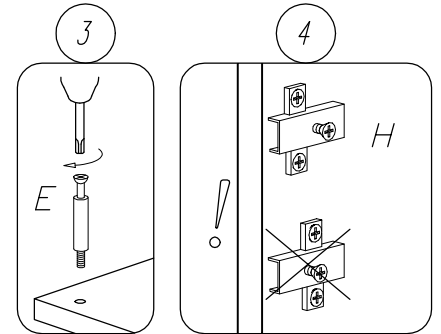

# Biurko - Desk

wer: 4/2017 rys: Biurko120x60\_Ins4

max 25 kg

Tools required  
Outils nécessaires  
Werkzeuge

A	B	C	D	E	F	G	H	I	K	L	M	LOGO	
x1	ø8x40 x36	M6x60 x10	x10	L34/St x9	ø15x15 x9	FK9-SROD x2	x2	x4	ø4,0x16 x4	M4,0x30 x1	ø1,4x20 x30	x1	x1

IV

V

5

GB If used otherwise or exceeding the maximum acceptable load, it may lead to instability and may result in injuries.

DE-AT Andere als vorgesehene Anwendung oder Überschreitung der bestimmten, zulässigen, maximalen Belastungen kann zur Instabilität und zur Verletzungsentstehung führen.