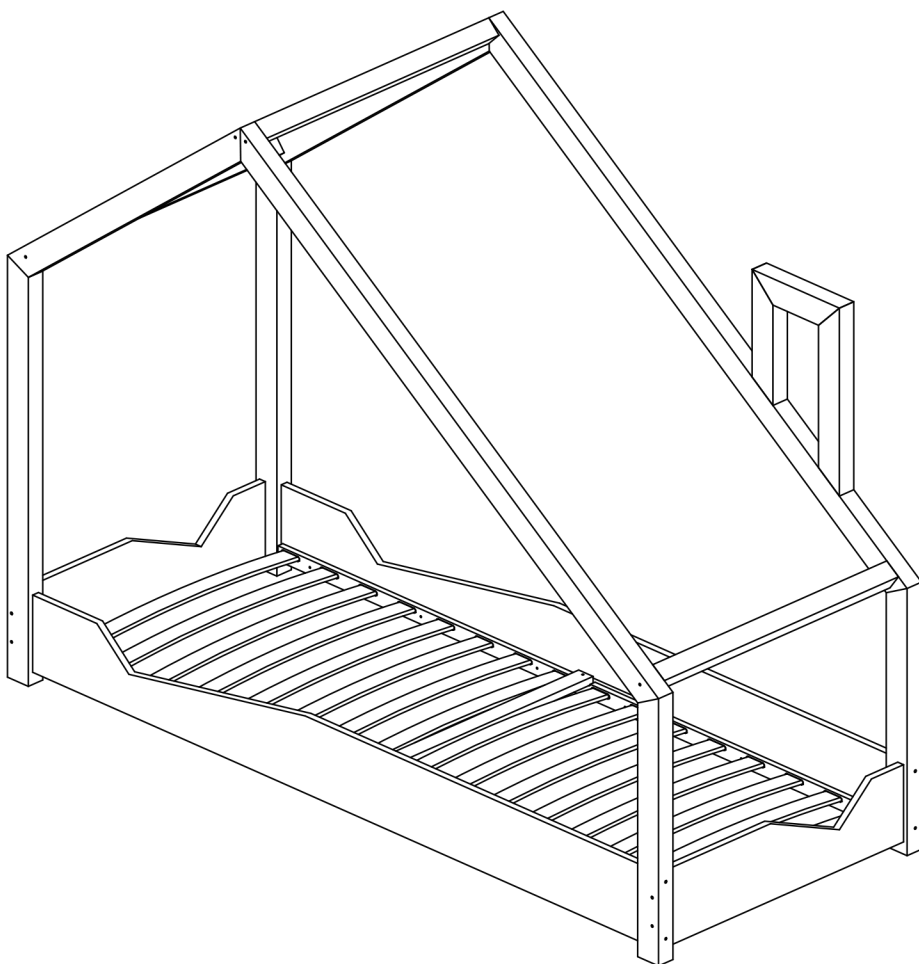

LUNA

S110 - x8

S80 - x16

W30 - x14

K10 - x34

G - x3

INBUS - x1

Quantity of holes for mattress bar and number of ST part.

<i>Length</i>	QT
<i>200 cm</i>	<i>16</i>
<i>190 cm</i>	<i>16</i>
<i>180 cm</i>	<i>14</i>
<i>170 cm</i>	<i>14</i>
<i>160 cm</i>	<i>14</i>
<i>150 cm</i>	<i>12</i>
<i>140 cm</i>	<i>12</i>
<i>120 cm</i>	<i>10</i>

60x120 70x140 70x160

80x140 80x160 80x180

80x190 80x200

90x140 90x160 90x180

90x190 90x200

SK1 - x2	PD1 - x1
SK2 - x1	PD2 - x1
SKK2 - x1	PK - x2
NDP - x1	LDS - x2
NDL - x1	LKS - x1
NKP - x1	ST - x10-16
NKL - x1	K1 - x1
B1 - x1	K2 - x1
B2 - x2	K3 - x1

60x120 70x140 70x160

80x140 80x160 80x180

80x190 80x200

90x140 90x160 90x180

90x190 90x200

SK1 - x2	PD - x2
SK2 - x1	PK - x2
SKK2 - x1	LDS - x2
NDP - x1	LKS - x1
NDL - x1	ST - x10-16
NKP - x1	K1 - x1
NKL - x1	K2 - x1
B1 - x1	K3 - x1
B2 - x2	