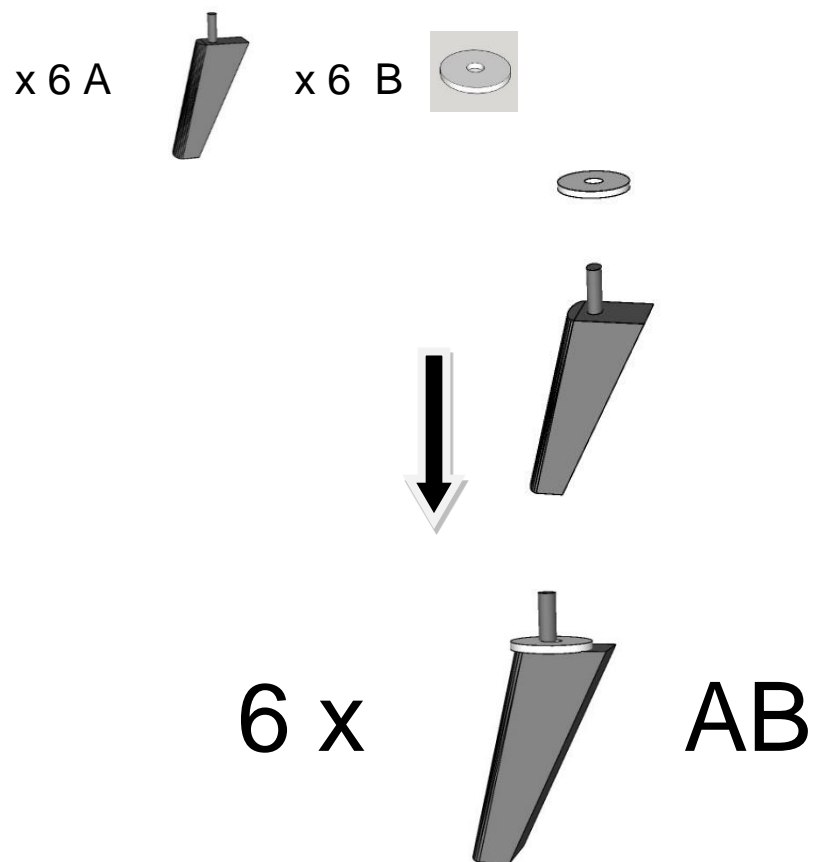

Name - Nazwa - Naam - Name - Isim – название -
Nome - Nom - Numele - Meno - Jméno - Neve

**SWEET HARMONY / HENRY
2QL-HAEECR**

2/9