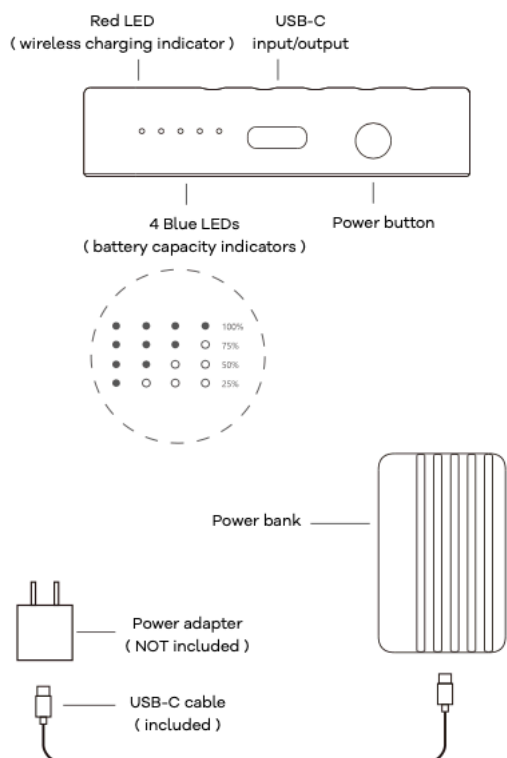

Návod k použití

Nabíjení Powerbanky

1. Připojte powerbanku USB kabelem do adaptéru min. 18W (není součástí balení).

2. Powerbanka se začne nabíjet automaticky.
3. K ukončení nabíjení zmáčkněte 2x tlačítko nebo odpojte kabel.