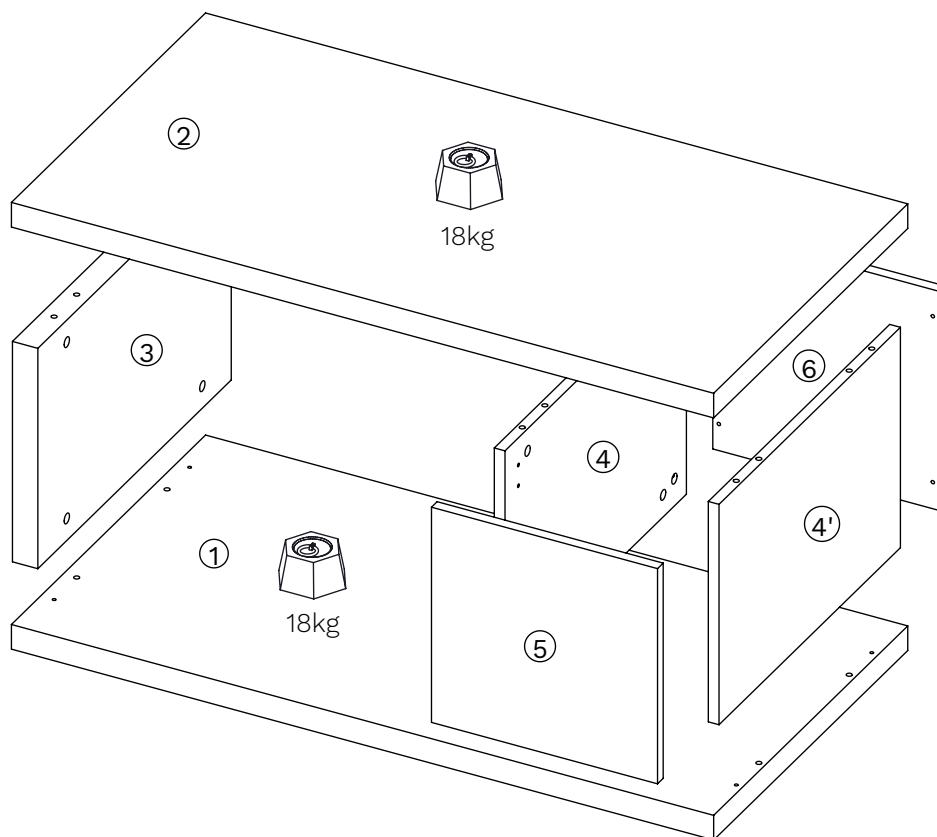

0 : 30

x 2

TEMAHOME
welcome vibrations

	x	mm	
1	1	1050 x 550 x 38	1
2	1	1050 x 550 x 38	1
3	1	548 x 340 x 38	1
4	2	516 x 340 x 16	1
5	1	338 x 332 x 16	1
6	1	338 x 338 x 16	1

Ø7 x 41mm

BAA x 16

AAA x 16

Ø8 x 40mm

DAC x 12

Ø3,5 x 25mm

GGU x 4

KDI x 2

KAD x 2

RW x 4

EDE/EDN x 12/16

EDG/EDH/EDO x 4

EFE x 2

3

4

AAA x12	DAC x8 Ø8 x 40mm	KAD x2

5

6

9

EDE/EDN x12/16	EDG/EDH/EDO x4
----------------	----------------

x6

x16

10

11