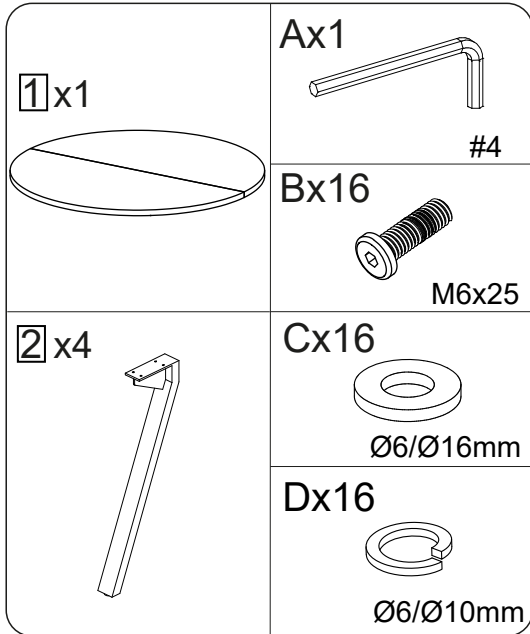

ASSEMBLY INSTRUCTION

MADDOCK DINING TABLE

ROWICO

H O M E

2

Varning!
Belasta inte kanter med mer än max 20 KG.
Attention!
Do not load edge with more than maximum 20 KG.