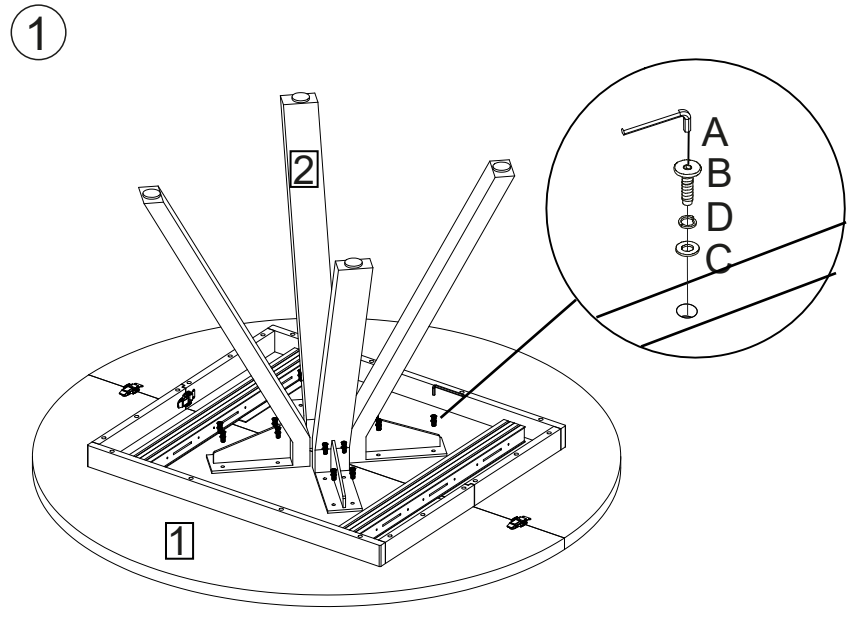

ASSEMBLY INSTRUCTION

MADDOCK DINING TABLE

ROWICO

H O M E

2

Varning!
Belasta inte kanter med mer än max 20 KG.
Attention!
Do not load edge with more than maximum 20 KG.