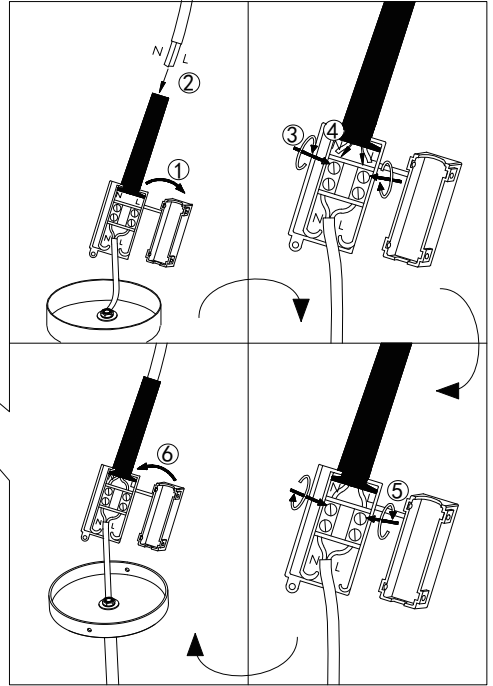

x1

×1

×2

×2

×1

x2

220-240V~50/60Hz, E27 MAX LED 15W

hubsch-interior.com