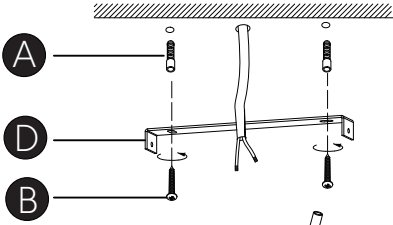

x1

×1

×2

×2

×1

x2

220-240V~50/60Hz, E27 MAX LED 15W

hubsch-interior.com