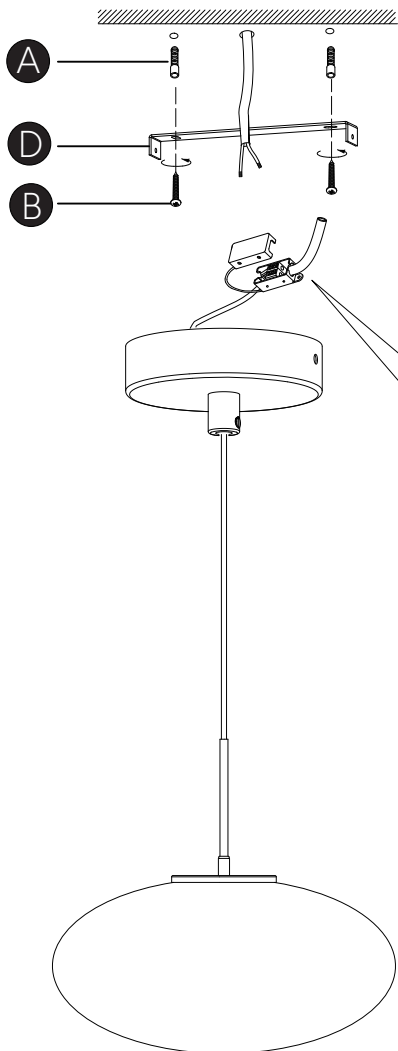

x1

x1

×2

×2

×1

×2

— 20 cm —

— 39.5 cm —

— 270 cm —

220-240V~50/60Hz, E27 MAX LED 15W

hubsch-interior.com

#myhubsch @hubschinterior

Hübsch
DANISH HOME INTERIOR & DESIGN