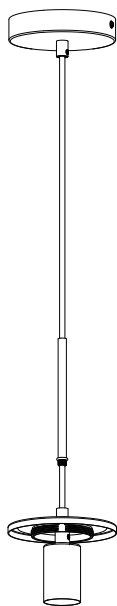

Reflect Pendant Ellipse

Hübsch

DANISH HOME INTERIOR & DESIGN

x2

x2

x2

x1

x1

x1

x1

×2

×2

×1

×2

— 20 cm —

— 39.5 cm —

— 270 cm —

220-240V~50/60Hz, E27 MAX LED 15W

hubsch-interior.com

#myhubsch @hubschinterior

Hübsch
DANISH HOME INTERIOR & DESIGN