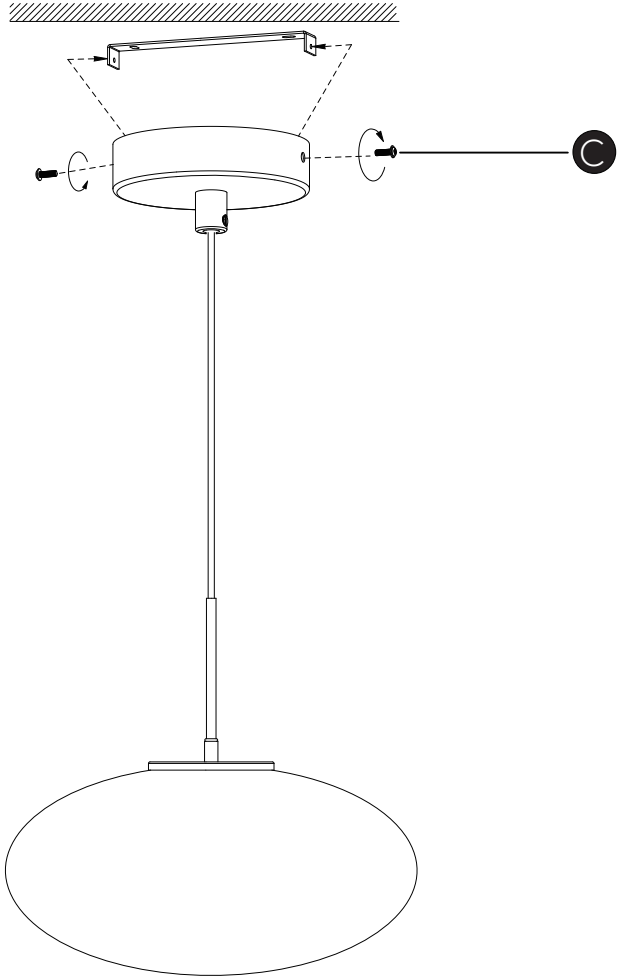

Reflect Pendant Ellipse

Hübsch

DANISH HOME INTERIOR & DESIGN

x2

x2

x2

x1

x1

x1

x1

×2

×2

×1

×2

— 20 cm —

— 39.5 cm —

— 270 cm —

220-240V~50/60Hz, E27 MAX LED 15W

hubsch-interior.com

#myhubsch @hubschinterior

Hübsch
DANISH HOME INTERIOR & DESIGN