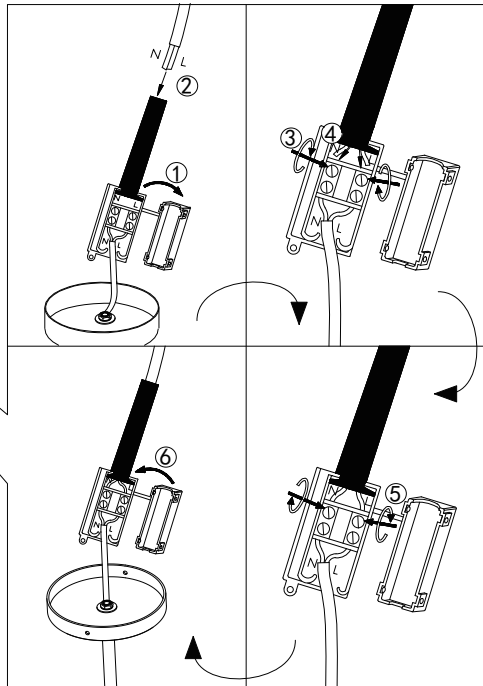

x1

x1

×2

×2

×1

×2

— 20 cm —

— 39.5 cm —

— 270 cm —

220-240V~50/60Hz, E27 MAX LED 15W

hubsch-interior.com

#myhubsch @hubschinterior

Hübsch
DANISH HOME INTERIOR & DESIGN