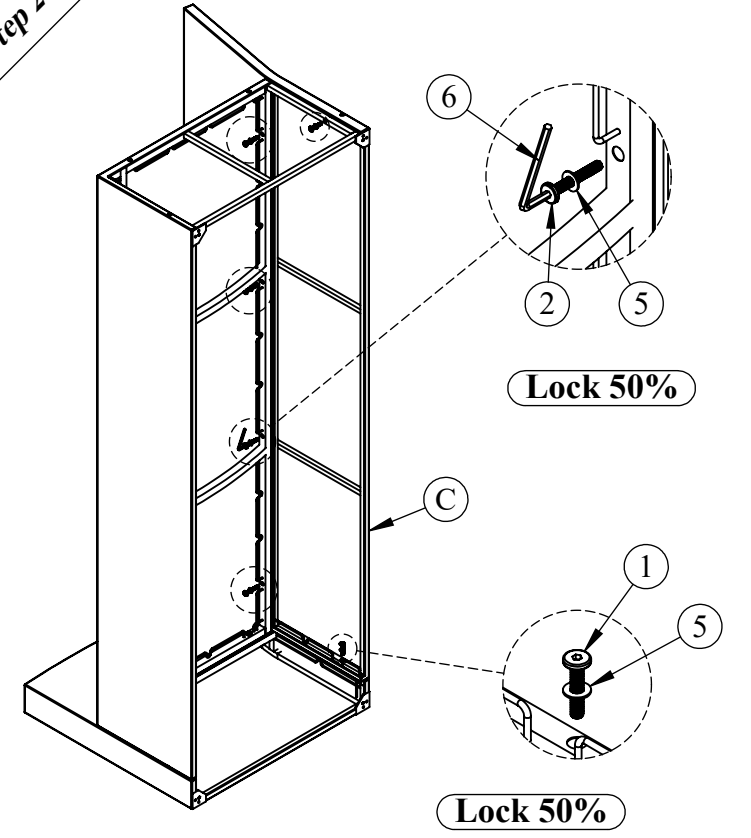

7701025 Asolo Garden Lounge set

ASSEMBLY INSTRUCTION

① x03
M6x30

② x06
M6x40

③ x04
M6x60

④ x01
M6x100

⑤ x10

⑥ x01

⑦ x4

Step 1

Step 2

1/2

① A x1

① B x1

① C x1

Step 3