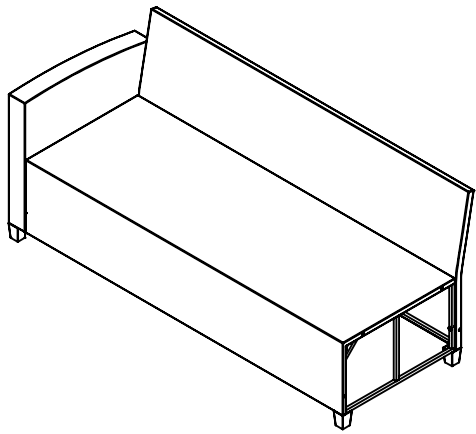

7701025 Asolo Garden Lounge set

ASSEMBLY INSTRUCTION

① x03
M6x30

② x06
M6x40

③ x04
M6x60

④ x01
M6x100

⑤ x10

⑥ x01

⑦ x4

Step 1

Step 2

1/2

① A x1

① B x1

① C x1

Step 3

⑤ x14

⑥ x01

⑦ x4

Step 1

Step 2

1/2

① x1

② x1