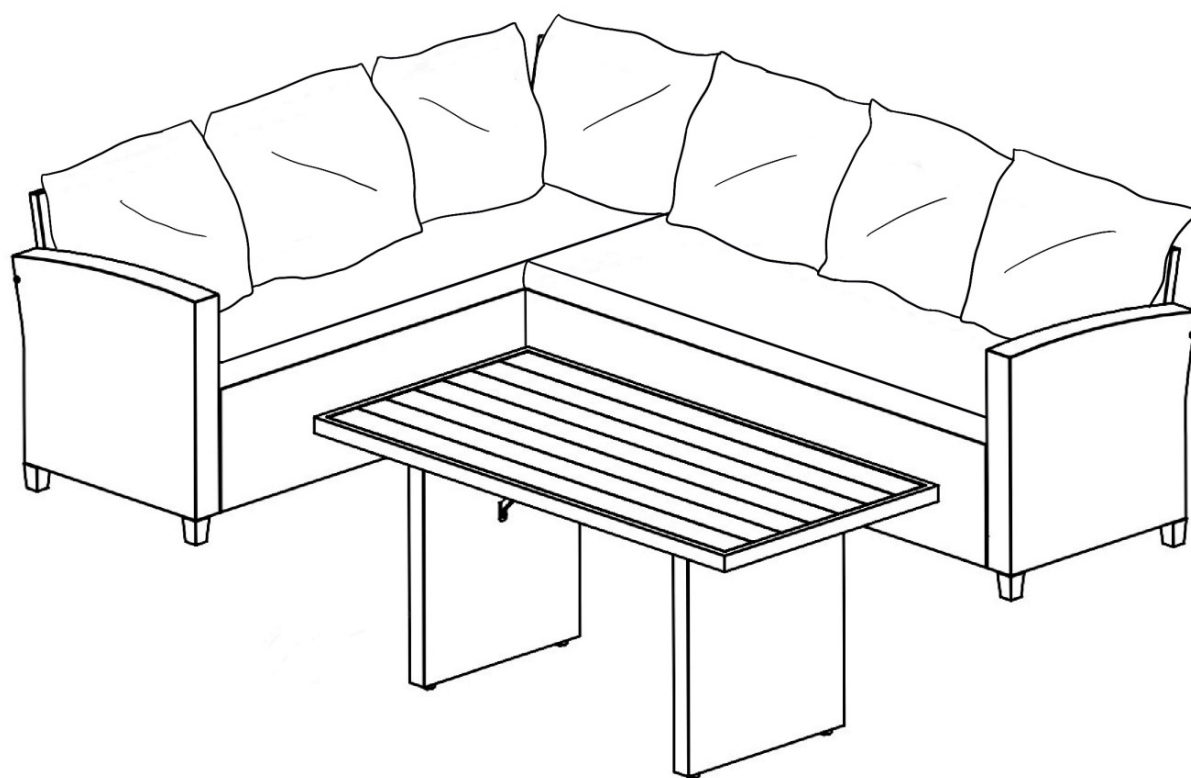

7701025 Asolo Garden Lounge set

ASSEMBLY INSTRUCTION

① x03
M6x30

② x06
M6x40

③ x04
M6x60

④ x01
M6x100

⑤ x10

⑥ x01

⑦ x4

Step 1

Step 2

1/2

① A x1

① B x1

① C x1

Step 3