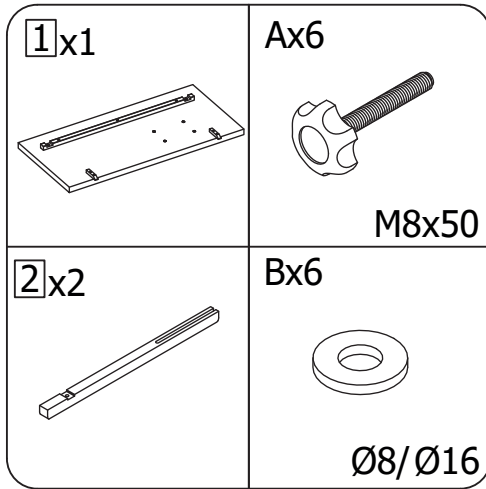

ASSEMBLY INSTRUCTION

# WESTVILLE EXTENSION

**ROWICO**

H O M E

**2**

**3**

4

5

Förvara delarna tillsammans, när de inte används. Spänn inte skruvarna för mycket.  
Store all parts gathered when not in use. Do not overtighten the screws.