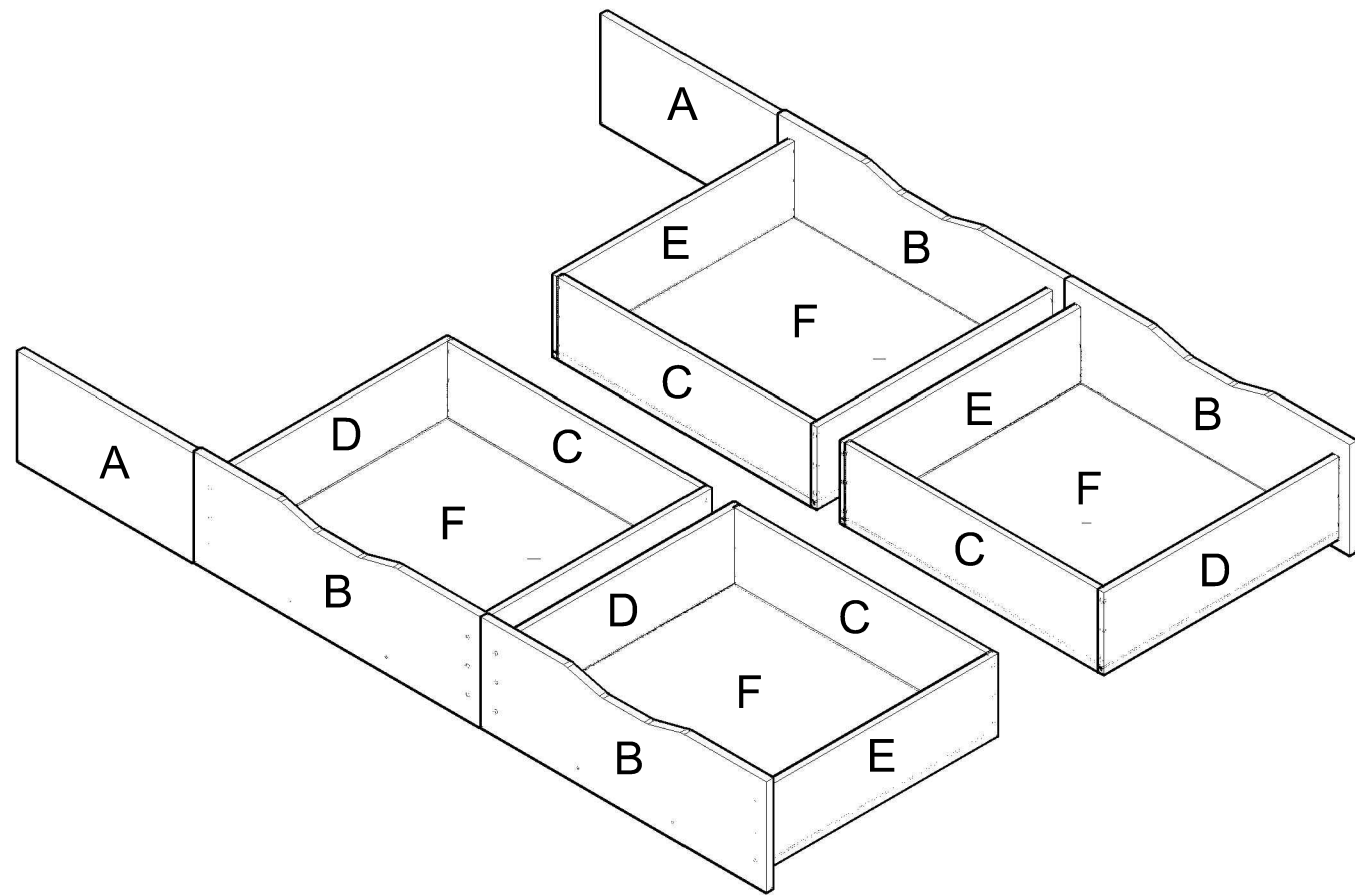

4 CAJONES "LYON"

3

4 CAJONES "LYON"

14583_EX

EAN 8435178383211

ES	4 CAJONES "LYON"	PT	4 GAVETAS "LYON"
FR	4 TIROIRS "LYON"	IT	4 CASSETI "LYON"
EN	4 DRAWERS "LYON"	DE	4 SCHUBLADEN "LYON"

ES	SEGURIDAD RESPECTAR LAS INSTRUCCIONES DE MONTAJE DESCRITAS EN EL FOLLETO	PT	SEGURANCA RESPEITAR AS INSTRUÇÕES DE MONTAGEM DESCRÉVIDAS NA INSTRUÇÕES DE USO
FR	SECURITE RESPECTER LES INSTRUCTIONS DE MONTAGE DANS LA NOTICE	IT	SICUREZZA RISPETTARE LE ISTRUZIONI DI MONTAGGIO DESCRITTE NELL'AVVERTENZA
EN	CAUTION FOLLOW CAREFULLY THE ASSEMBLING INSTRUCTIONS DESCRIBED IN THE DIRECTIONS	DE	SICHERHEITSVORSCHRIFTEN BEACHTEN SIE BITTE UNGEDINGI DIE ANGEGEBENER AUFBAUVORSCHRIFTEN

4 CAJONES "LYON"

A	1VA8900	445 x 245 x 16	E	MCA0526D	600 x 180 x 12		
B	1FR8689	725 x 243 x 16	F	MTB2015	657 x 595 x 3		
C	MCA0528	645 x 180 x 12					
D	MCA0527I	600 x 180 x 12					

(2)	 x8	(17)	 x4	(19)	 x4
(24)	 x2	(36)	 x32	(39)	 x8
(82)	 x16				

4 CAJONES "LYON"