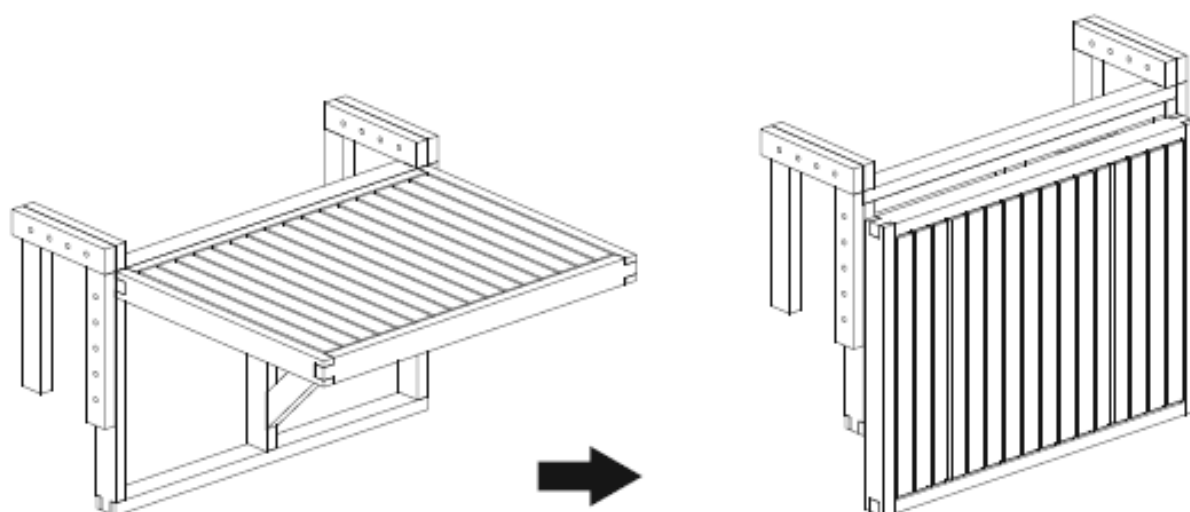

# Montageanleitung / Assembly Instruction

Art. - Nr. : 985089

M6 x 40mm x 8

M4 x 80mm x 2

Hergestellt für: Harms Import & Vertriebs GmbH & Co. KG, Sternkamp 18, D-26655 Westerstede