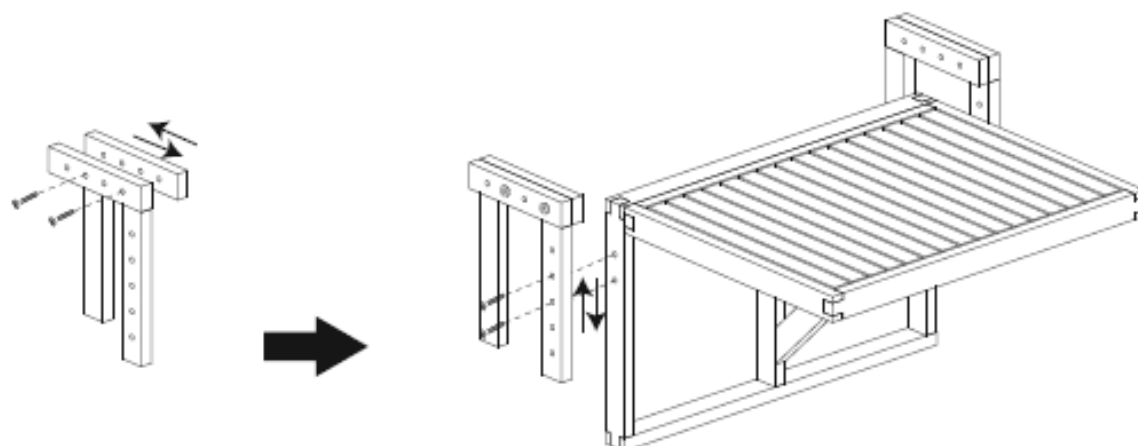

# Montageanleitung / Assembly Instruction

Art. - Nr. : 985089

M6 x 40mm x 8

M4 x 80mm x 2

Hergestellt für: Harms Import & Vertriebs GmbH & Co. KG, Sternkamp 18, D-26655 Westerstede