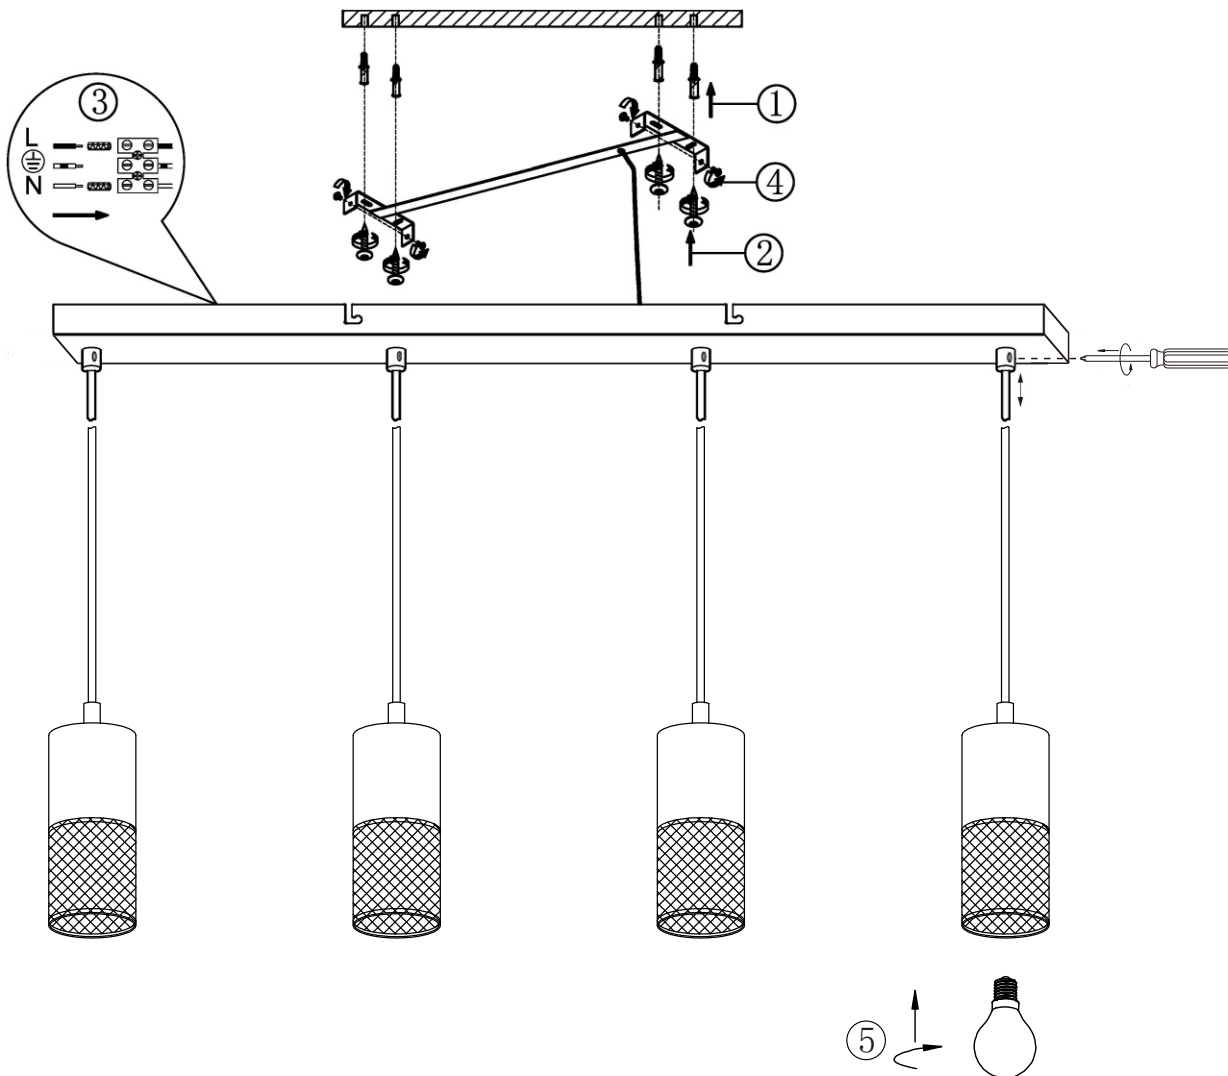

(SR) UPOZORENJE!

Prije početka montaže, pažljivo pročitajte sigurnosne upute!

(UK) ПОПЕРЕДЖЕННЯ!

Перед розбиранням, будь ласка, уважно прочитайте інструкції з техніки безпеки!

230V ~ 50Hz, 4 x E27 / max. 40W