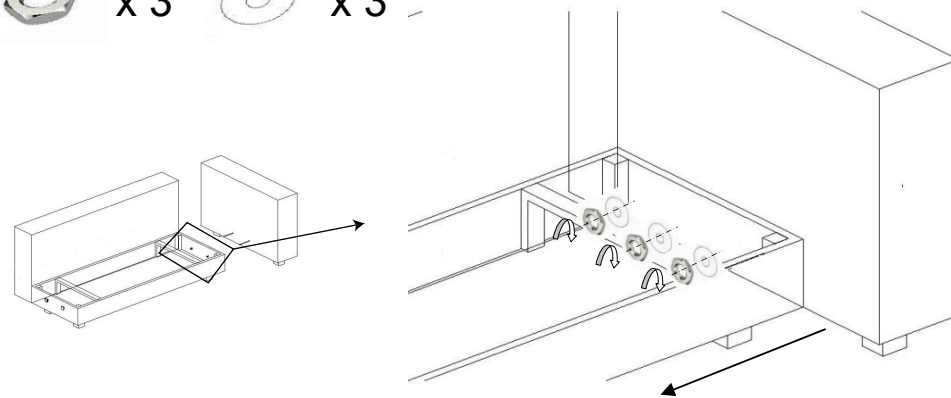

Name - Nazwa - Naam - Name - Isim – название - Nome - Nom - Numele - Meno - Jméno - Neve				<b>Homely Tommy LC-2QBK</b>				<b>1/4</b>			
DE Montageanleitung PL Instrukcja montażu NL Handleiding voor de montage GB Assembly instructions			TR Montaj talimatı RU Инструкция по монтажу IT Istruzioni di montaggio FR Notice de montage			RO Instructiuni de asamblare SK Montážny návod CZ Montážní návod HU Szerelési útmutató					
					 30		 2				
											
A	 Ø 8	6	B	 Ø 8						6	C
E	 4	F	 8	G							

Name - Nazwa - Naam - Name - Isim – название -  
Nome - Nom - Numele - Meno - Jméno - Neve

**Homely Tommy**  
**LC-2QBK**

**2/4**

 x 3    x 3

 x 3

Name - Nazwa - Naam - Name - Isim – название -  
Nome - Nom - Numele - Meno - Jméno - Neve

**Homely Tommy**  
**LC-2QBK**

**3/4**

 x 3

2x  4x 

 x 3  x 3

2x  4x 

Name - Nazwa - Naam - Name - Isim – название -  
Nome - Nom - Numele - Meno - Jméno - Neve

**Homely Tommy**  
**LC-2QBK**