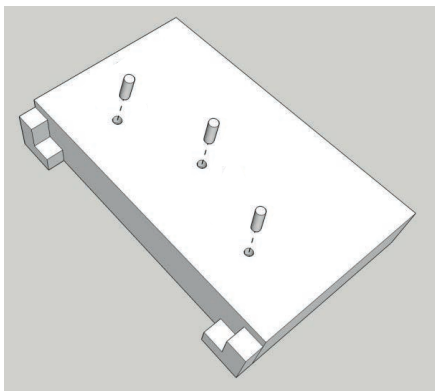

Name - Nazwa - Naam - Name - Isim – название - Nome - Nom - Numele - Meno - Jméno - Neve				<b>Homely Tommy LC-2QBK</b>				<b>1/4</b>			
DE Montageanleitung PL Instrukcja montażu NL Handleiding voor de montage GB Assembly instructions			TR Montaj talimatı RU Инструкция по монтажу IT Istruzioni di montaggio FR Notice de montage			RO Instructiuni de asamblare SK Montážny návod CZ Montážní návod HU Szerelési útmutató					
					 30		 2				
											
A	 Ø 8	6	B	 Ø 8						6	C
E	 4	F	 8	G							

Name - Nazwa - Naam - Name - Isim – название -  
Nome - Nom - Numele - Meno - Jméno - Neve

**Homely Tommy**  
**LC-2QBK**

**2/4**

 x 3    x 3

 x 3

Name - Nazwa - Naam - Name - Isim – название -  
Nome - Nom - Numele - Meno - Jméno - Neve

**Homely Tommy**  
**LC-2QBK**

**3/4**

 x 3

2x  4x 

 x 3  x 3

2x  4x 

Name - Nazwa - Naam - Name - Isim – название -  
Nome - Nom - Numele - Meno - Jméno - Neve

**Homely Tommy**  
**LC-2QBK**