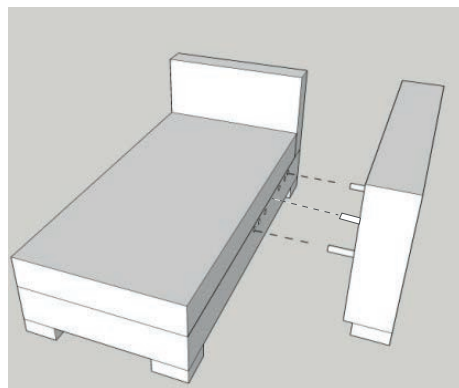

Name - Nazwa - Naam - Name - Isim – название - Nome - Nom - Numele - Meno - Jméno - Neve				<b>Homely Tommy LC-2QBK</b>				<b>1/4</b>			
DE Montageanleitung PL Instrukcja montażu NL Handleiding voor de montage GB Assembly instructions			TR Montaj talimatı RU Инструкция по монтажу IT Istruzioni di montaggio FR Notice de montage			RO Instructiuni de asamblare SK Montážny návod CZ Montážní návod HU Szerelési útmutató					
					 30		 2				
											
A	 Ø 8	6	B	 Ø 8						6	C
E	 4	F	 8	G							

Name - Nazwa - Naam - Name - Isim – название -  
Nome - Nom - Numele - Meno - Jméno - Neve

**Homely Tommy**  
**LC-2QBK**

**2/4**

 x 3    x 3

 x 3

Name - Nazwa - Naam - Name - Isim – название -  
Nome - Nom - Numele - Meno - Jméno - Neve

**Homely Tommy**  
**LC-2QBK**

**3/4**

 x 3

2x  4x 

 x 3  x 3

2x  4x 

Name - Nazwa - Naam - Name - Isim – название -  
Nome - Nom - Numele - Meno - Jméno - Neve

**Homely Tommy**  
**LC-2QBK**