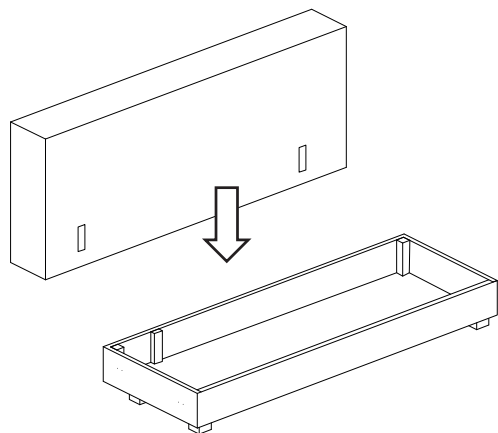

Name - Nazwa - Naam - Name - Isim – название - Nome - Nom - Numele - Meno - Jméno - Neve				<b>Homely Tommy LC-2QBK</b>				<b>1/4</b>			
DE Montageanleitung PL Instrukcja montażu NL Handleiding voor de montage GB Assembly instructions			TR Montaj talimatı RU Инструкция по монтажу IT Istruzioni di montaggio FR Notice de montage			RO Instructiuni de asamblare SK Montážny návod CZ Montážní návod HU Szerelési útmutató					
					 30		 2				
											
A	 Ø 8	6	B	 Ø 8						6	C
E	 4	F	 8	G							

Name - Nazwa - Naam - Name - Isim – название -  
Nome - Nom - Numele - Meno - Jméno - Neve

**Homely Tommy**  
**LC-2QBK**

**2/4**

 x 3    x 3

 x 3

Name - Nazwa - Naam - Name - Isim – название -  
Nome - Nom - Numele - Meno - Jméno - Neve

**Homely Tommy**  
**LC-2QBK**

**3/4**

 x 3

2x  4x 

 x 3  x 3

2x  4x 

Name - Nazwa - Naam - Name - Isim – название -  
Nome - Nom - Numele - Meno - Jméno - Neve

**Homely Tommy**  
**LC-2QBK**