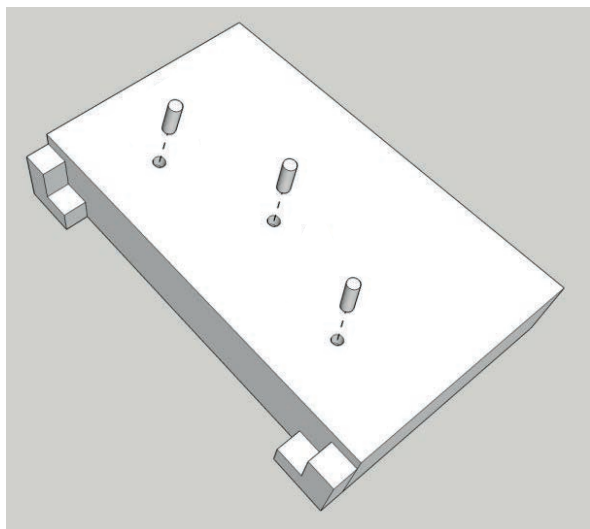

Name - Nazwa - Naam - Name - Isim – название - Nome - Nom - Numele - Meno - Jméno - Neve				<b>Homely Tommy LC-2QBK</b>				<b>1/4</b>			
DE Montageanleitung PL Instrukcja montażu NL Handleiding voor de montage GB Assembly instructions			TR Montaj talimatı RU Инструкция по монтажу IT Istruzioni di montaggio FR Notice de montage			RO Instructiuni de asamblare SK Montážny návod CZ Montážní návod HU Szerelési útmutató					
					 30		 2				
											
A	 Ø 8	6	B	 Ø 8						6	C
E	 4	F	 8	G							

Name - Nazwa - Naam - Name - Isim – название -  
Nome - Nom - Numele - Meno - Jméno - Neve

**Homely Tommy**  
**LC-2QBK**

**2/4**

 x 3    x 3

 x 3

Name - Nazwa - Naam - Name - Isim – название -  
Nome - Nom - Numele - Meno - Jméno - Neve

**Homely Tommy**  
**LC-2QBK**

**3/4**

 x 3

2x  4x 

 x 3  x 3

2x  4x 

Name - Nazwa - Naam - Name - Isim – название -  
Nome - Nom - Numele - Meno - Jméno - Neve

**Homely Tommy**  
**LC-2QBK**