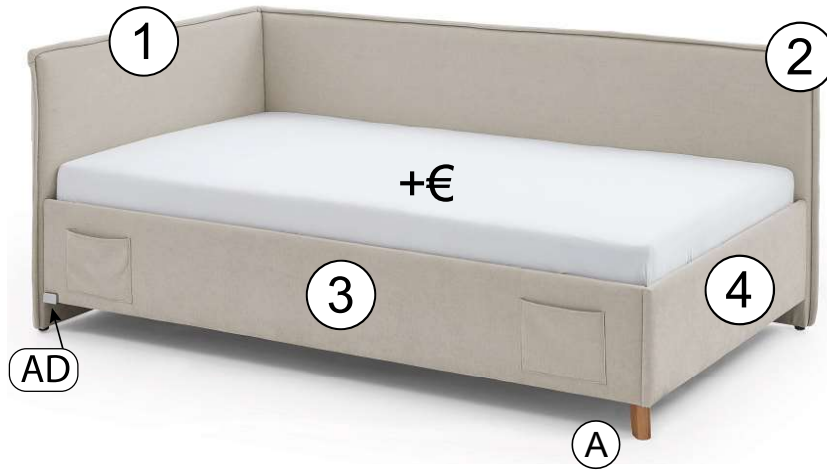

COOL by meise (B-508)

90 cm
 120 cm
 140 cm

A-111	B-111	C-111	D-111	E-111	F-111	G-111	H-111	I-111
2	4	6	-	16	1	-	2	24
			-			-		
H 100	-	-	-	M8*20	910*150*22 1210*150*22 1410*150*22	-	M8	M6*20
J-111	K-111	LL/LR-111	M-111	N-111	O-111	P-111	Q-111	R-111
-	-	-	-	1	2	-	-	-
-	-	-	-			-	-	-
-	-	-	-	13	M8	-	-	-
S-111	T-111	U-111	V-111	W-111	X-111	Y-111	Z-111	AA-111
4	-	-	1	-	-	-	12	-
	-	-		-	-	-		-
815*36*36	-	-	5	-	-	-	M8*55	-
AB-111	AC-111	AD-111	AE-111	 <p>+€ → 1</p> <p>+€ → 4</p> <p>+€ → 8</p>				
2	1	1	1					
								
3,5*16	15*50	USB	36W					
 <p>Dieses Produkt enthält eine Quelle der Energieeffizienzklasse G. This product contains a source of energy efficiency class G.</p>								
								

1.

2.

3. → 12

4

5

1.

2.

3.

7.

6.

5.

4.

7

1.

2.

3. → **12**