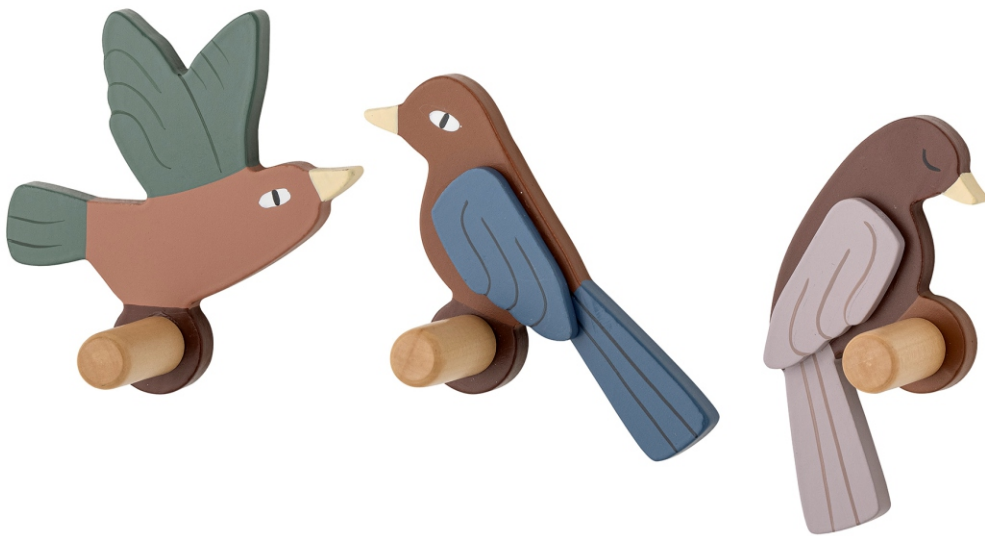

PRODUCT INFORMATION

LEWI HOOK

82054427

MAX KG
2kgs/4.4lbs