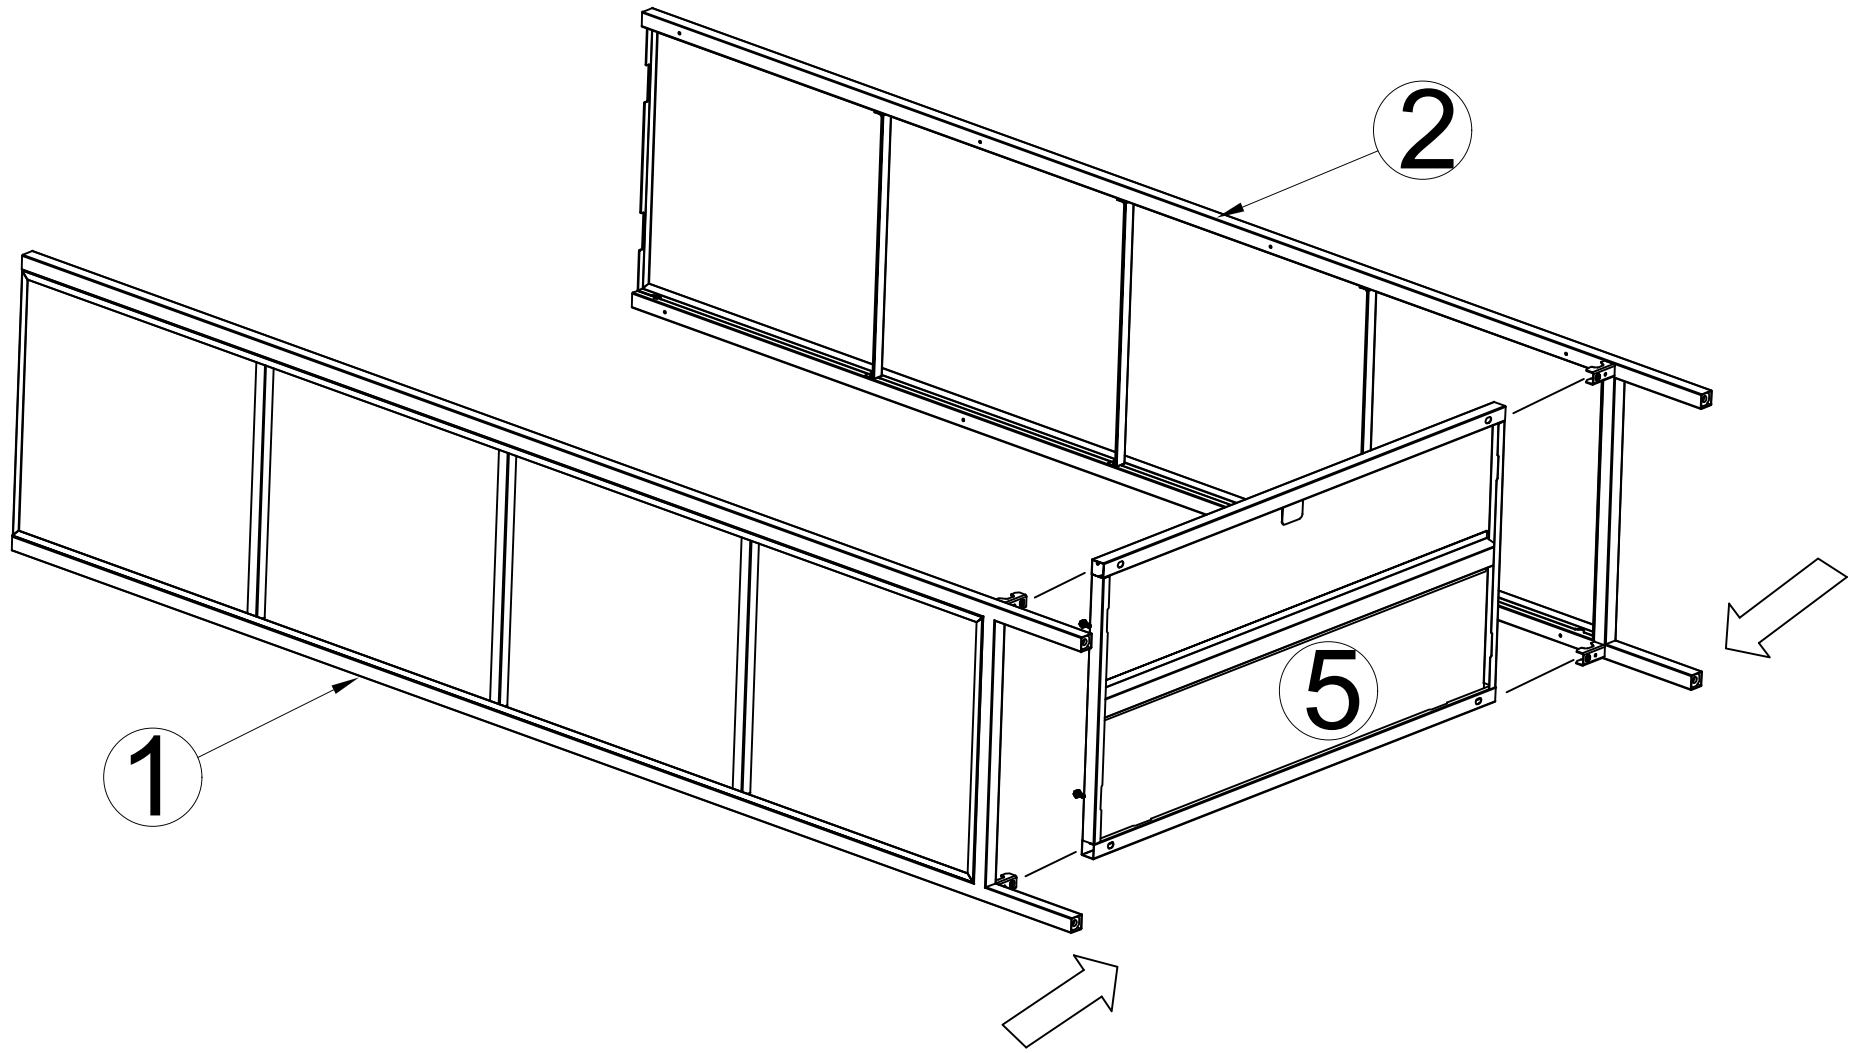

1

2

AX 4	BX 1	CX 4
M6 X 12 mm	4mm	M8/Ø20mm