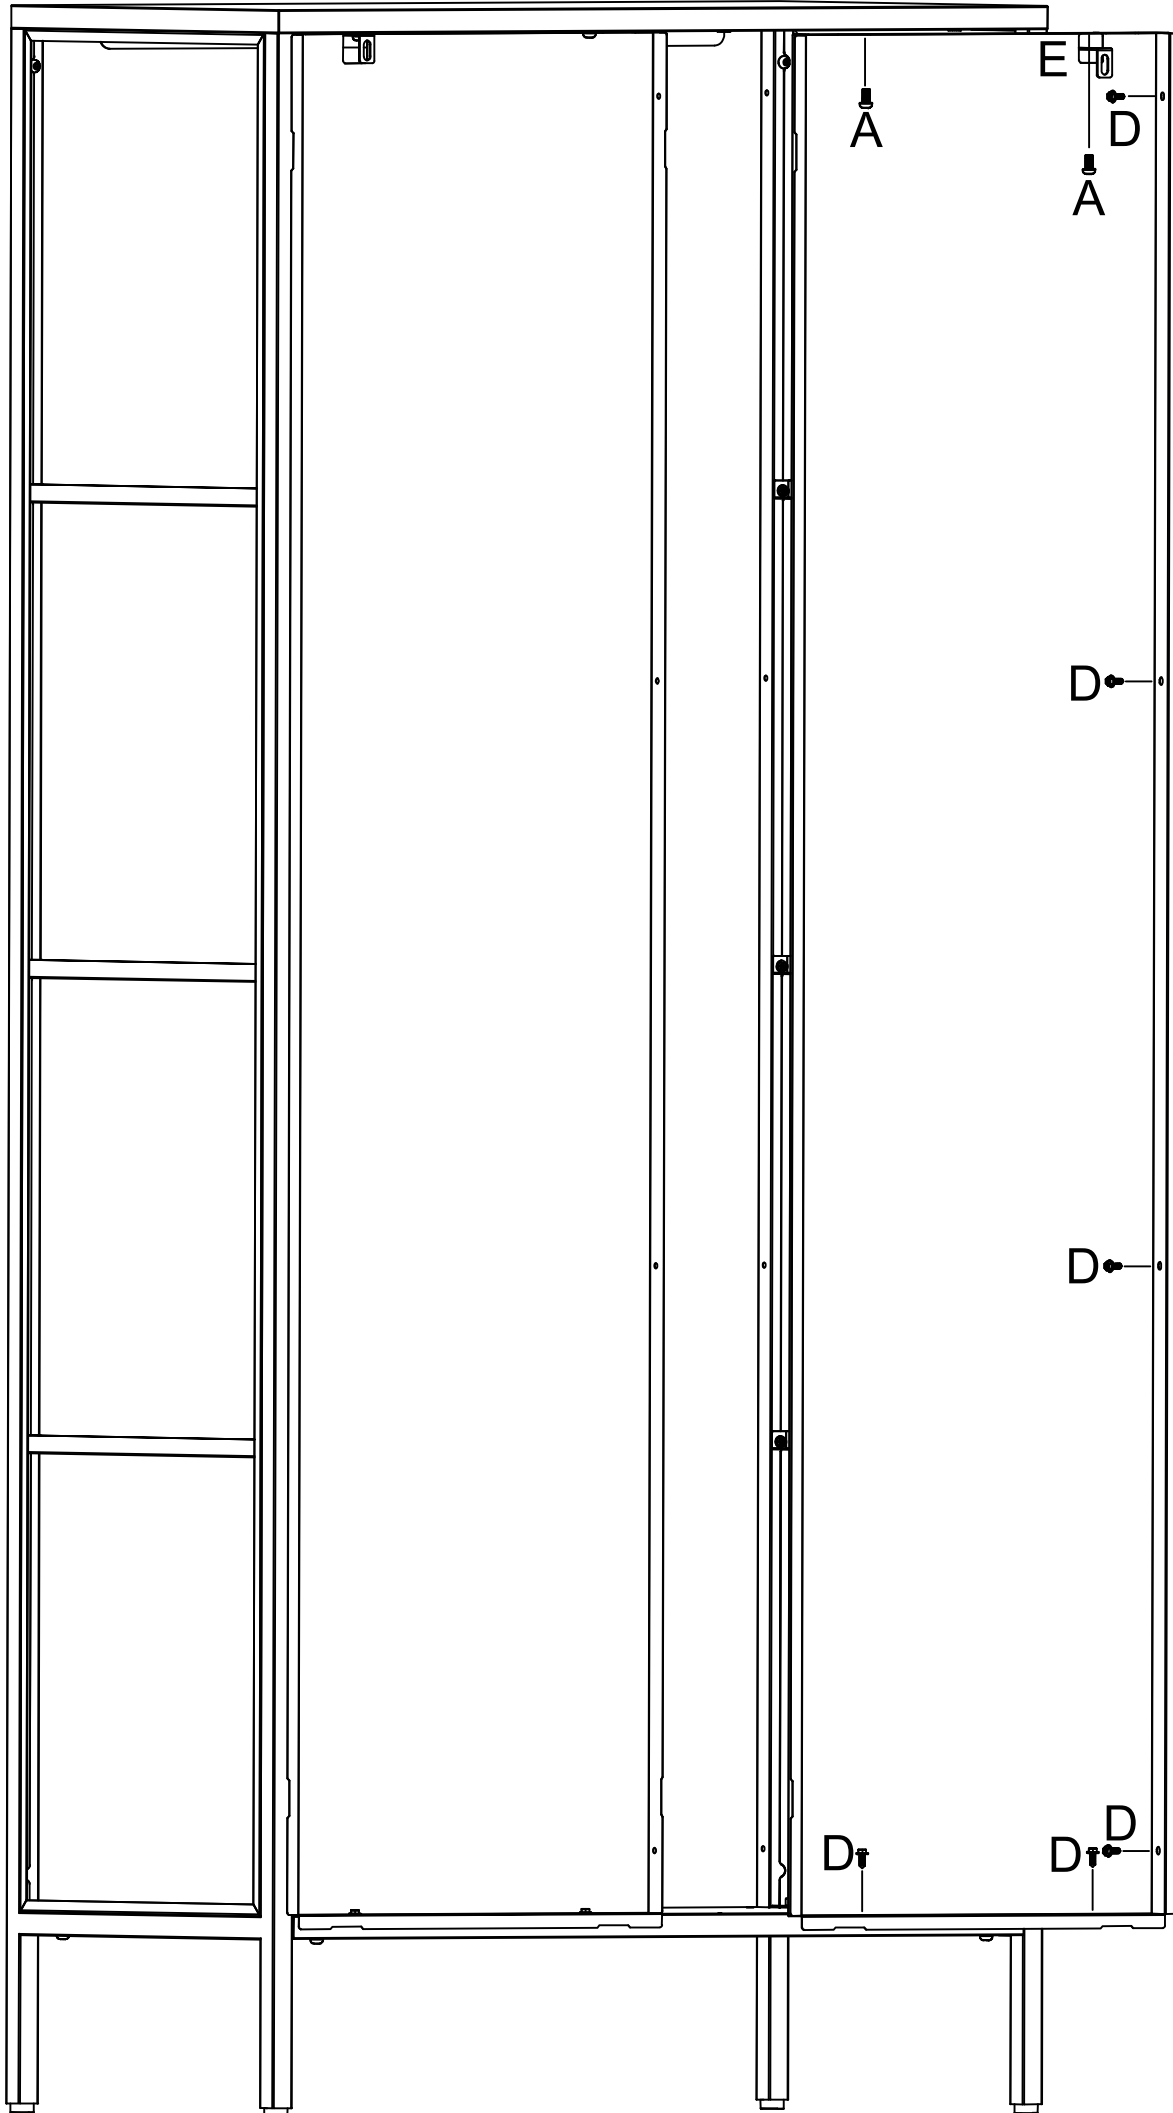

5

AX2 M6 X 12 mm	BX1 4mm	EX1 75x25x15mm	DX6 M4 X 12 mm