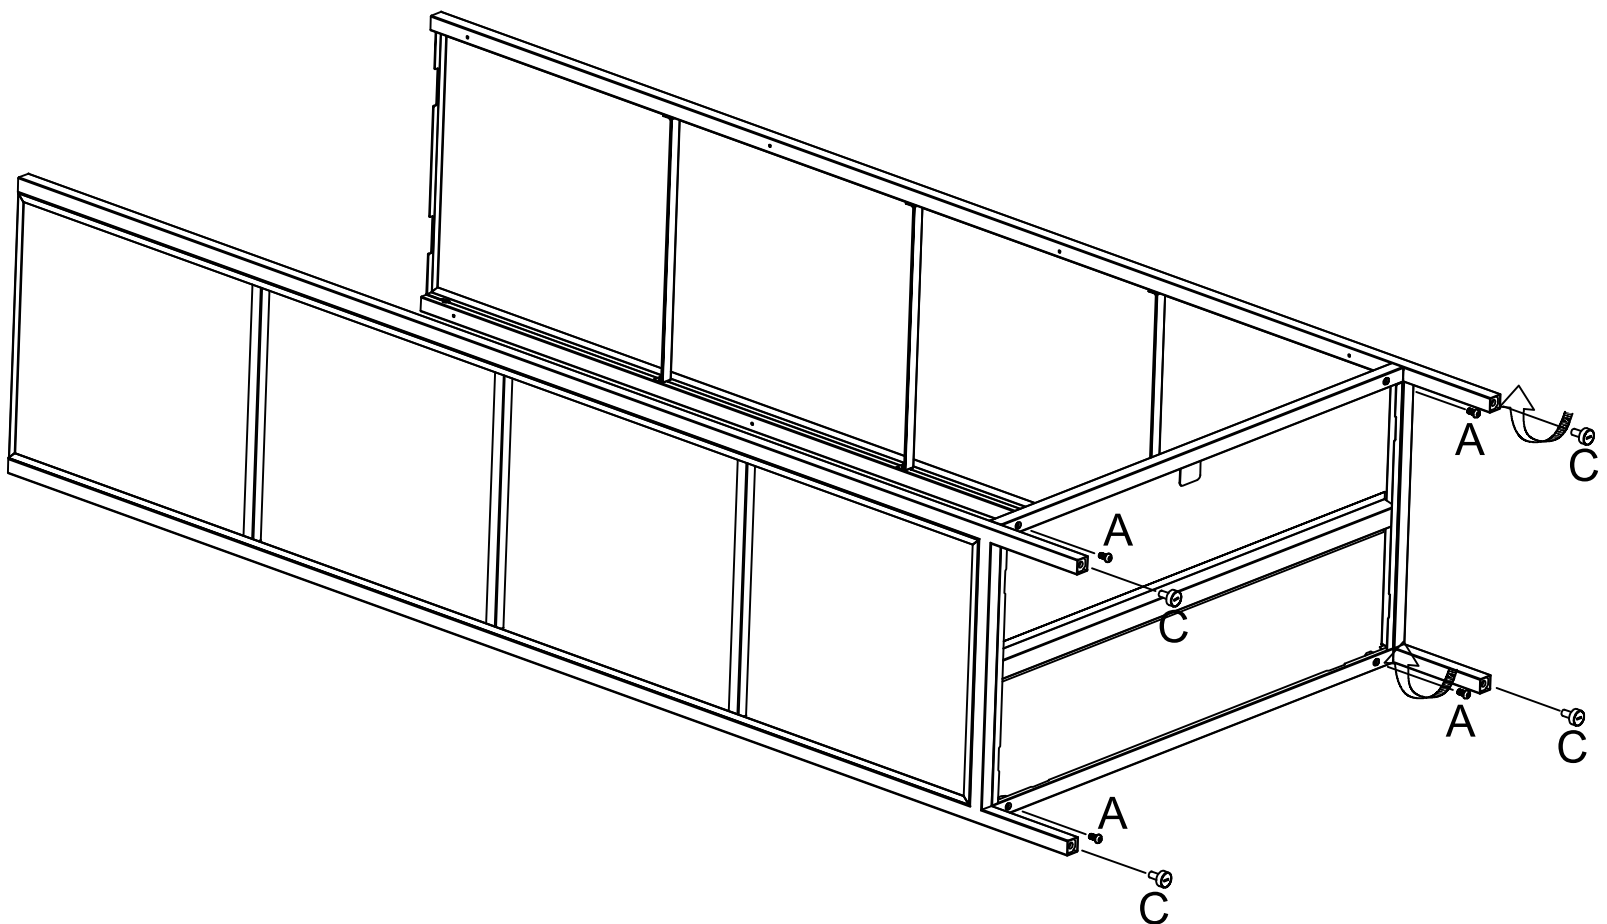

2

AX 4	BX 1	CX 4
M6 X 12 mm	4mm	M8/Ø20mm