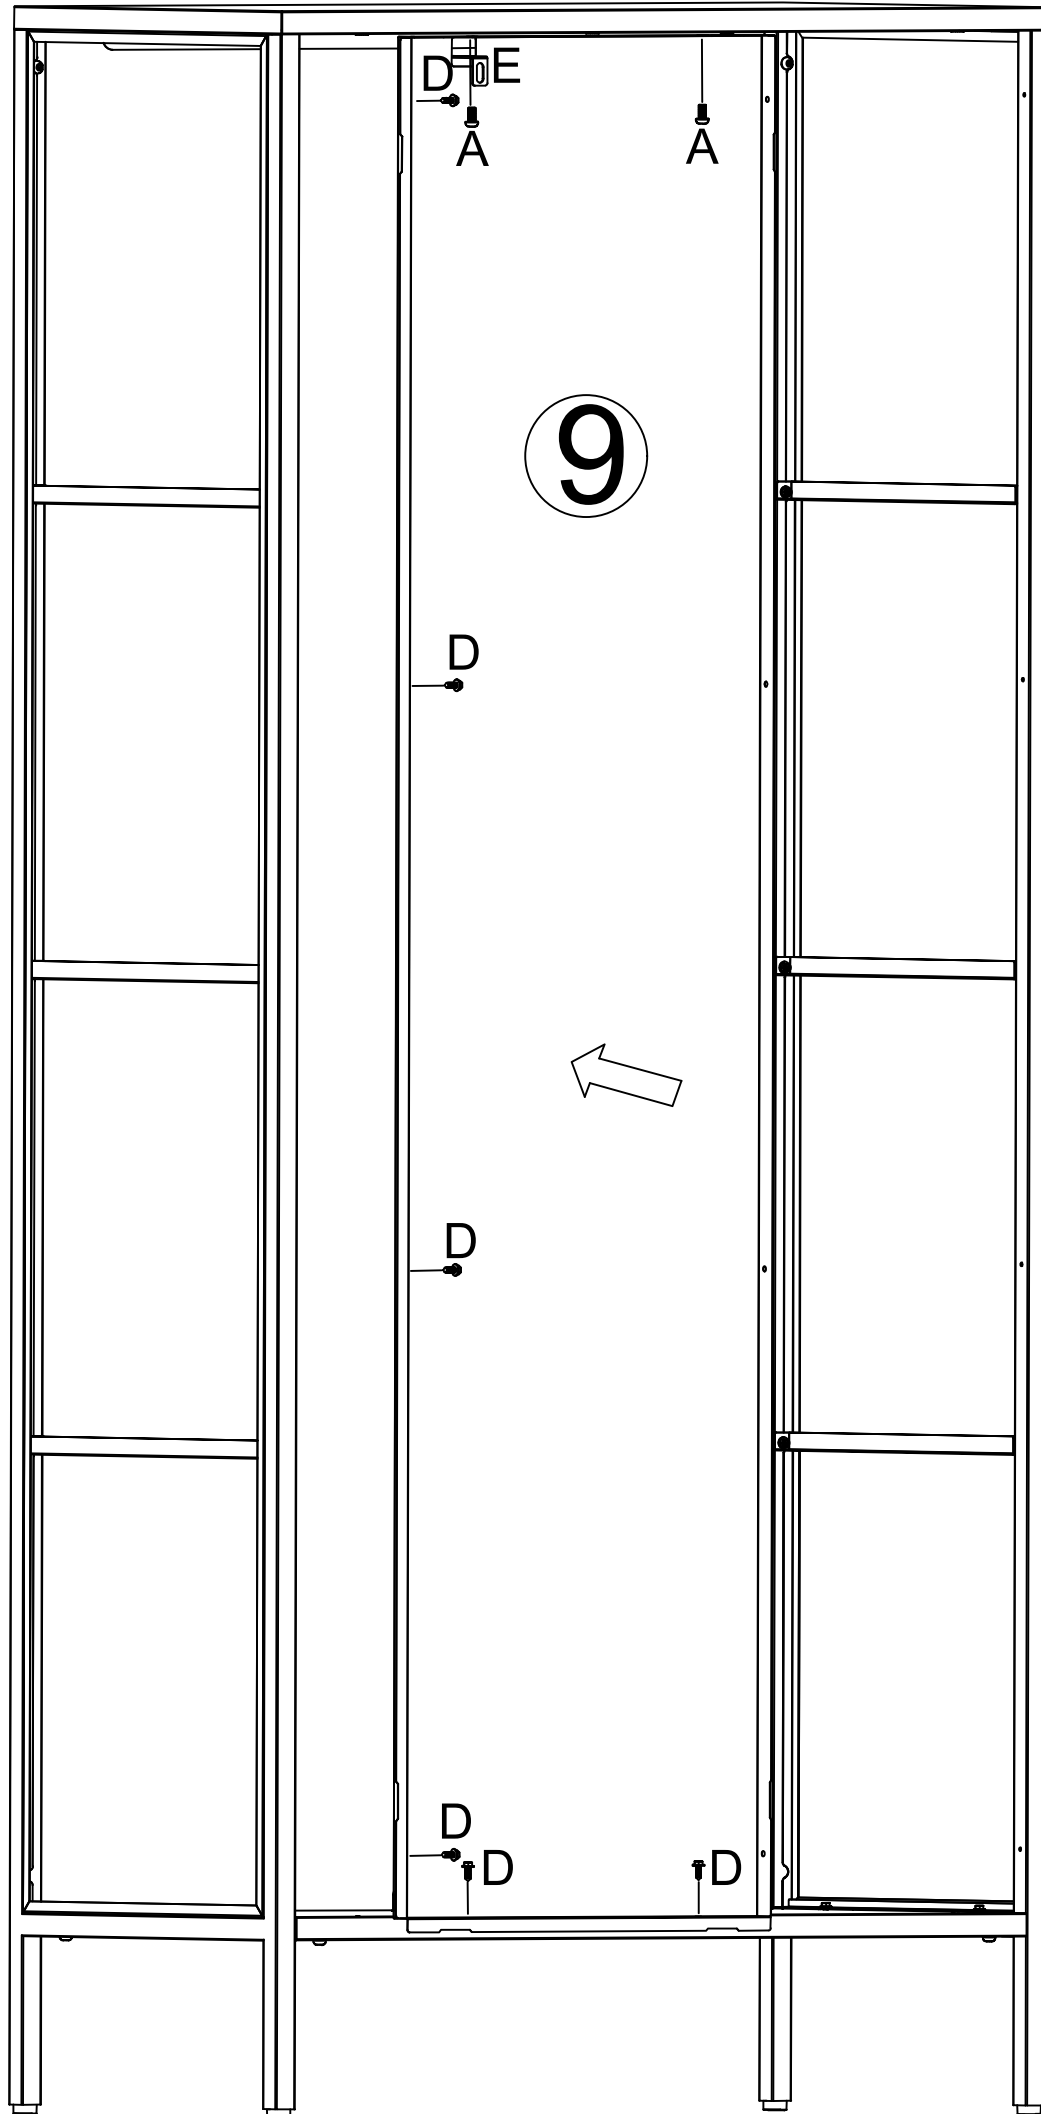

4

AX2 M6 X 12 mm	BX1 4mm	EX1 75x25x15mm	DX6 M4 X 12 mm