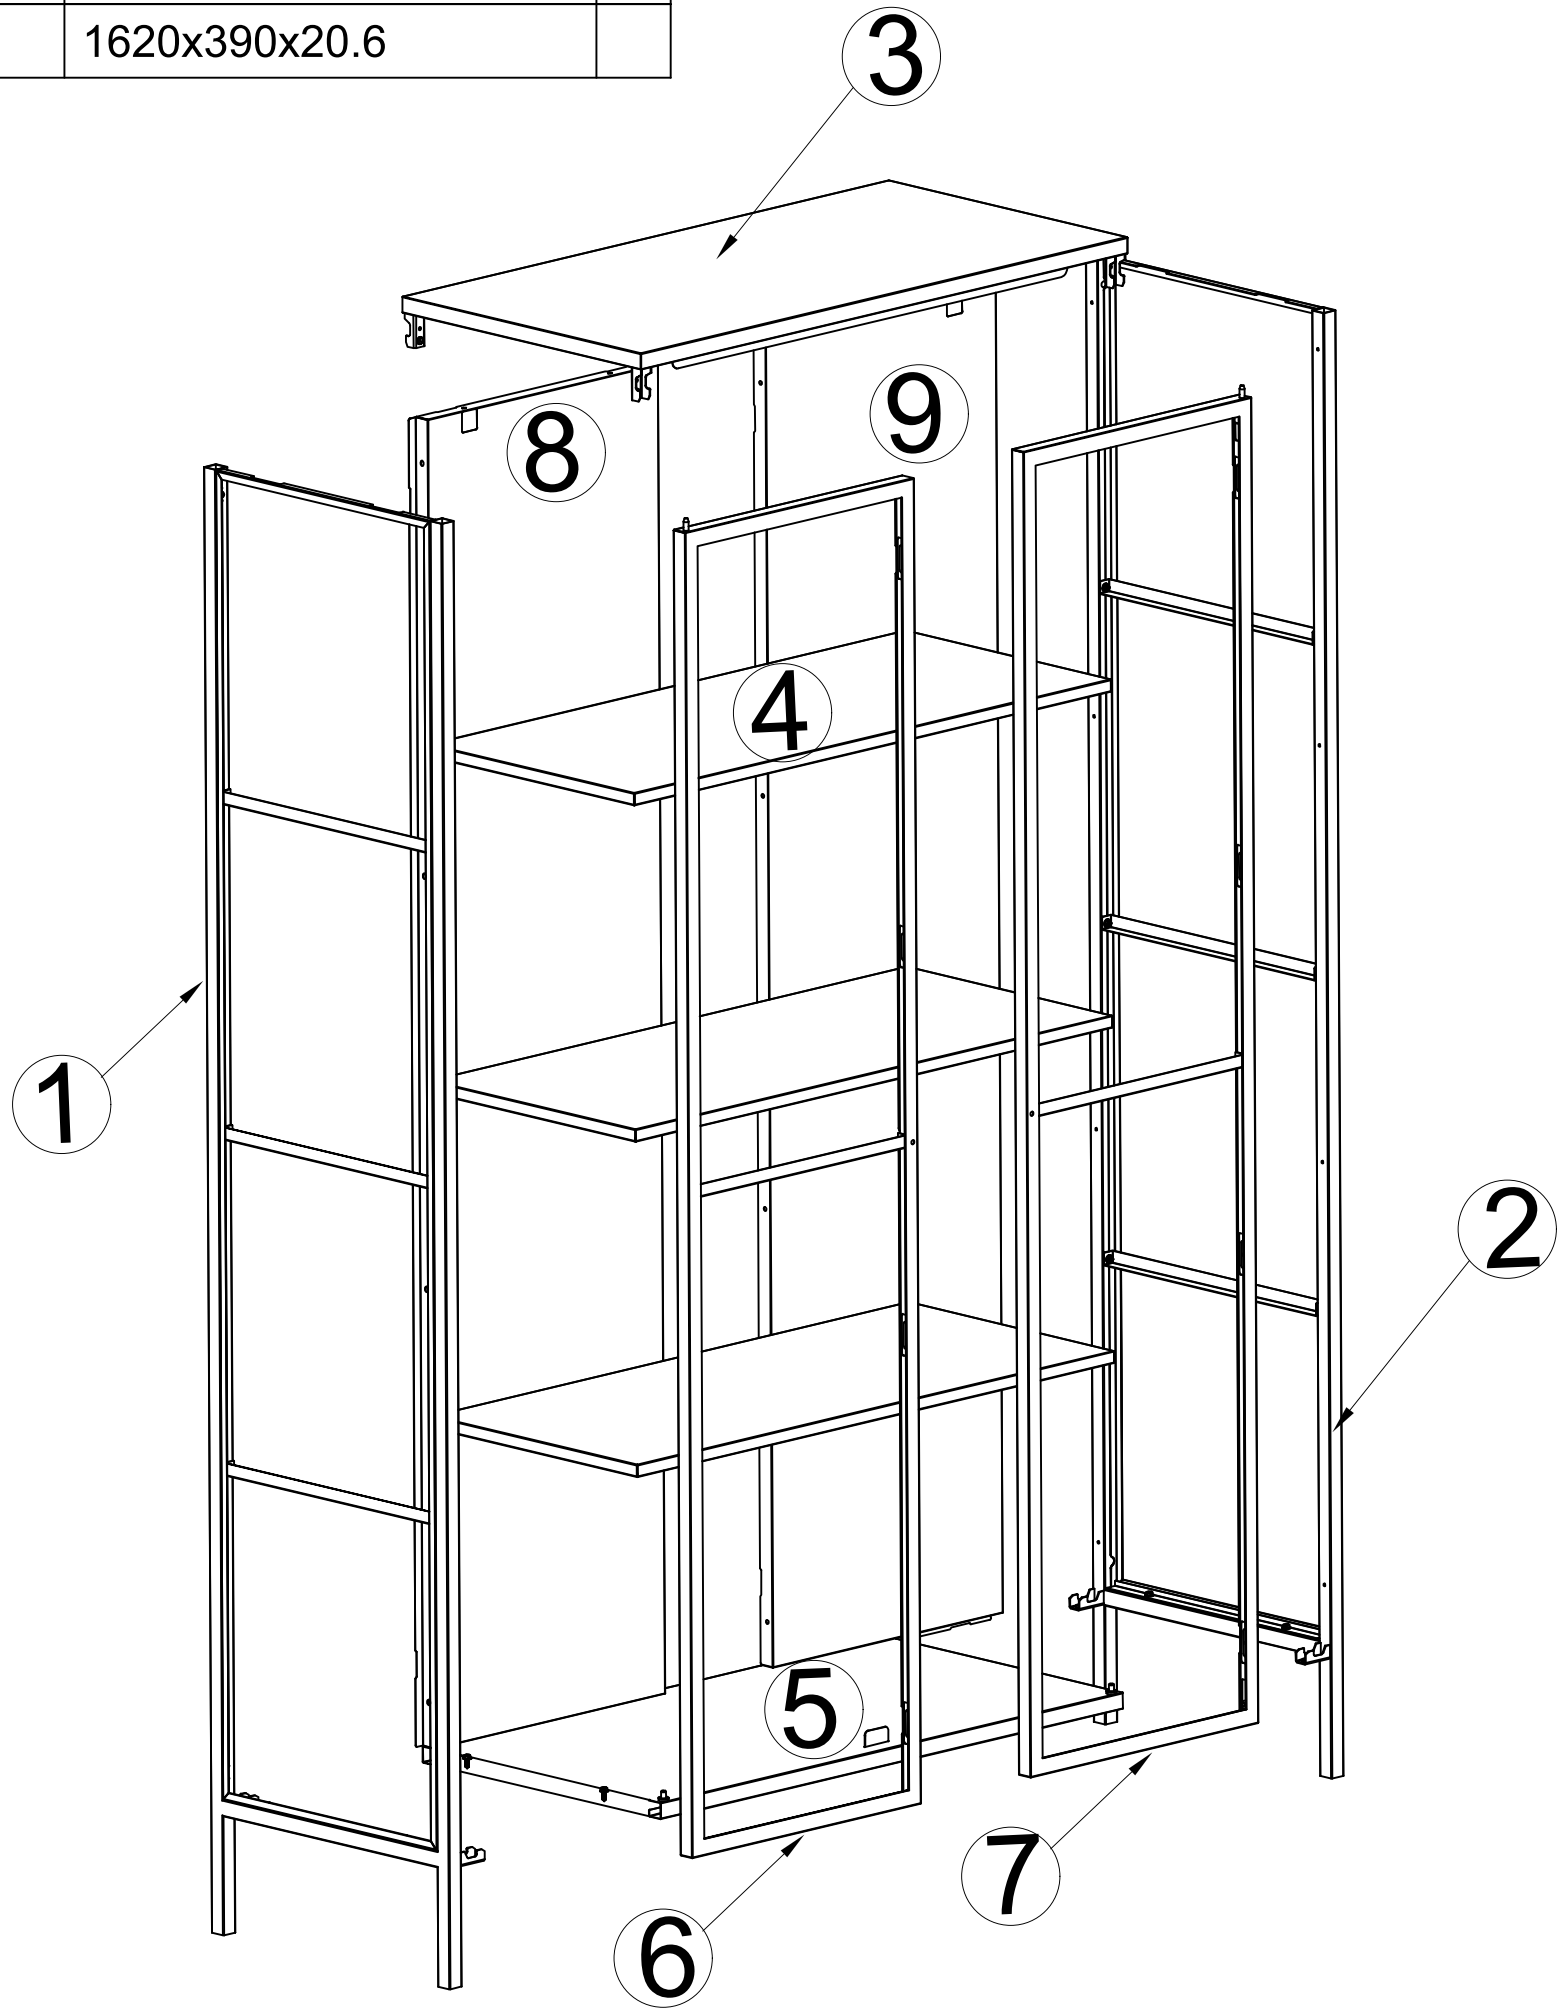

# Newcastle high glass cabinet

			✓
①	1	1774x400x60	
②	1	1774x400x60	
③	1	802x402x60	
④	3	785x345x15	
⑤	1	760x400x20	
⑥	1	1605x375.5x20	
⑦	1	1605x375.5x20	
⑧	1	1620x402x20.6	
⑨	1	1620x390x20.6	

<p>AX 12</p>  <p>M6 X 12 mm</p>	<p>BX 1</p>  <p>4mm</p>	<p>CX 4</p>  <p>M8/Ø20mm</p>	<p>DX 12</p>  <p>M4 X 12 mm</p>	<p>EX 2</p>  <p>75x25x15mm</p>
<p>FX 2</p>  <p>Ø15 X 20 mm</p>	<p>GX 4</p>  <p>Ø13.5/M3.5mm</p>	<p>HX 4</p>  <p>M4X4.2mm</p>	<p>JX 4</p>  <p>M4 X 8 mm</p>	<p>KX 2</p>  <p>Ø6x20mm</p>
<p>LX 2</p>  <p>M4 X 10 mm</p>				