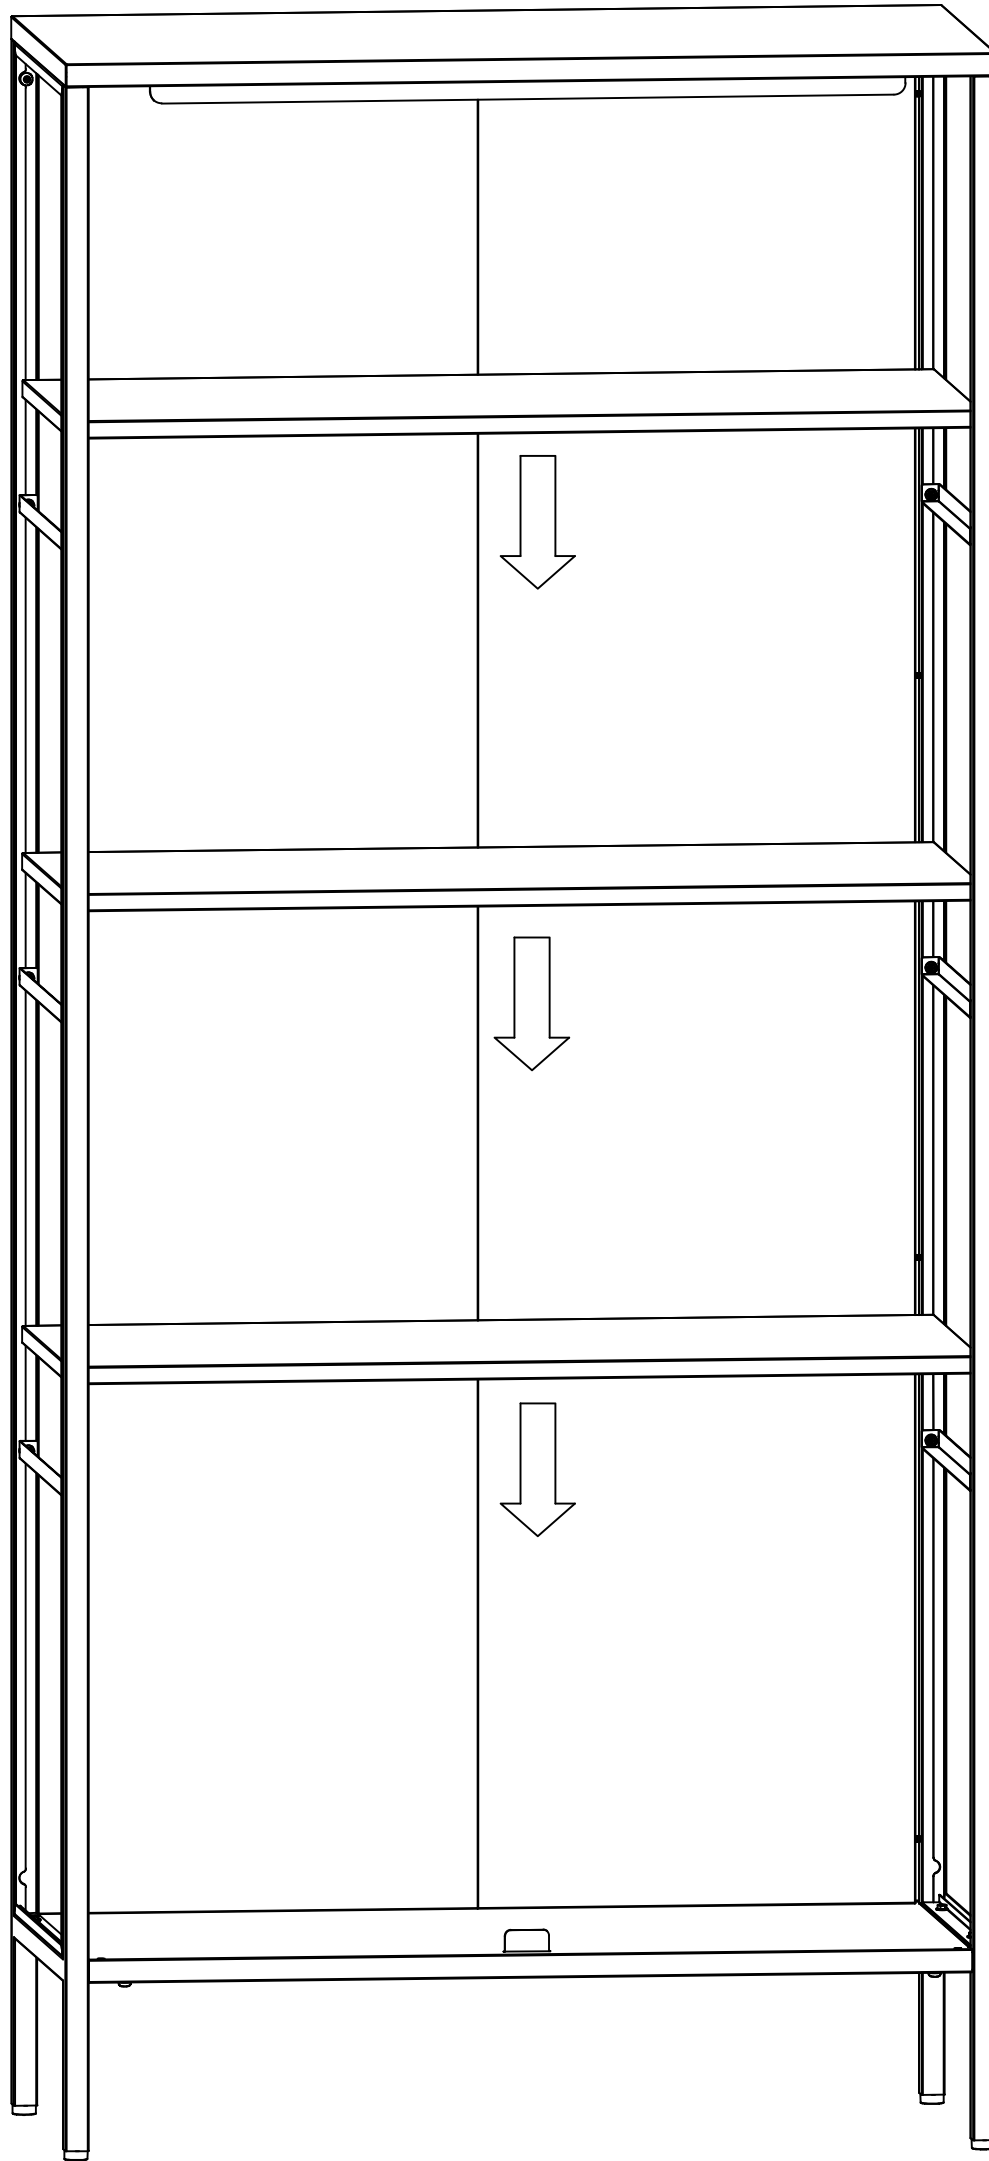

# Newcastle high glass cabinet

			✓
①	1	1774x400x60	
②	1	1774x400x60	
③	1	802x402x60	
④	3	785x345x15	
⑤	1	760x400x20	
⑥	1	1605x375.5x20	
⑦	1	1605x375.5x20	
⑧	1	1620x402x20.6	
⑨	1	1620x390x20.6	

<p>AX 12</p>  <p>M6 X 12 mm</p>	<p>BX 1</p>  <p>4mm</p>	<p>CX 4</p>  <p>M8/Ø20mm</p>	<p>DX 12</p>  <p>M4 X 12 mm</p>	<p>EX 2</p>  <p>75x25x15mm</p>
<p>FX 2</p>  <p>Ø15 X 20 mm</p>	<p>GX 4</p>  <p>Ø13.5/M3.5mm</p>	<p>HX 4</p>  <p>M4X4.2mm</p>	<p>JX 4</p>  <p>M4 X 8 mm</p>	<p>KX 2</p>  <p>Ø6x20mm</p>
<p>LX 2</p>  <p>M4 X 10 mm</p>				

# 5

AX2  M6 X 12 mm	BX1  4mm	EX1  75x25x15mm	DX6  M4 X 12 mm
--	---	--	--

6

7

9

# 10

FX 1  Ø15 X 20 mm	G X 2  Ø13.5/M3.5mm	LX 1  M4 X 10 mm
--	--	--